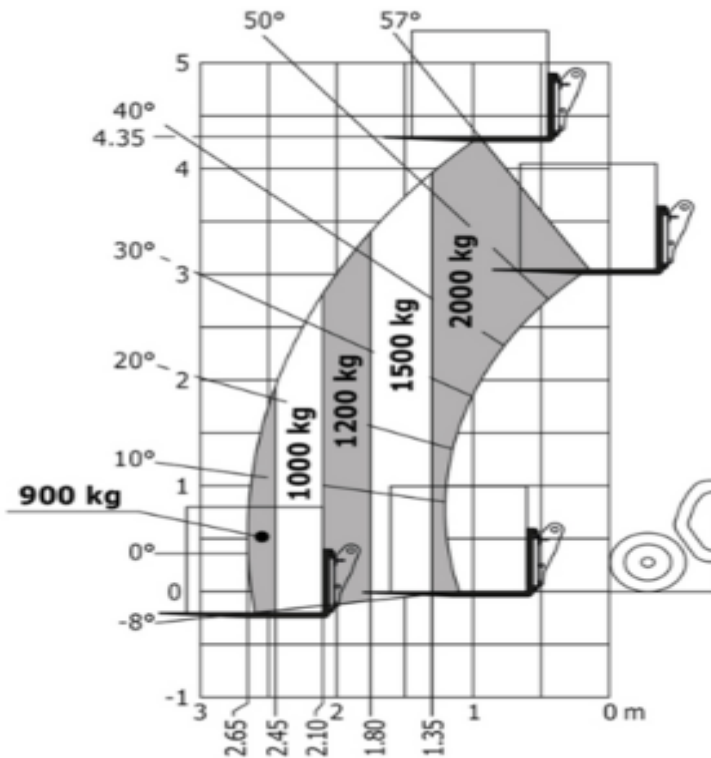

Søgemaskine

ST2004

Machine rental classification

↕ 4

2.5

KG 2000

Sikkerhedsudstyr påkrævet

Specifikationer

Drivkraft ved løft	Diesel	Terræn og dæk	Udendørs Terrængående, Air filled
Drivkraft	Diesel		
Maksimal arbejdsøjde (m)	4		
Maksimal rækkevidde (m)	2.5		
Løftekapacitet (Kg)	2000		
Maskinens egenvægt (kg)	4400		
Transport dimensioner (LxBxH)	3.38 x 1.56 x 1.97		
Personer i kurven	1		
Hævet manøvrering	Yes		