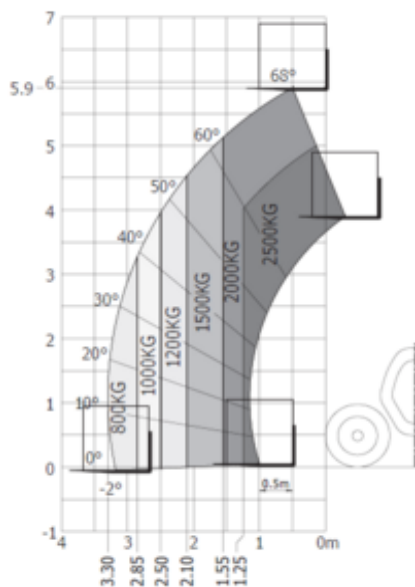

Søgemaskine

ST2506

Machine rental classification

↕ 6

3.5

KG 2500

Sikkerhedsudstyr påkrævet

Specifikationer

Drivkraft ved løft	Diesel	Terræn og dæk	Udendørs Terrængående, Air filled
Drivkraft	Diesel	Forbrug (L/h)	6.6
Maksimal arbejdsøjde (m)	5.85	CO2 udledning pr. time (kg)	17.622
Maksimal rækkevidde (m)	3.4		
Løftekapacitet (Kg)	2500		
Maskinens egenvægt (kg)	4800		
Transport dimensioner (LxBxH)	5.09 x 1.81 x 2.05		
Personer i kurven	1		
Hævet manøvrering	Yes		