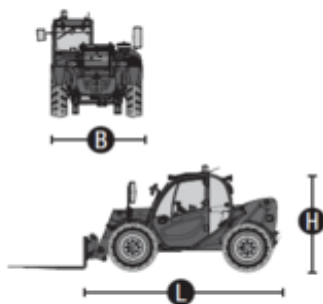

Søgemaskine

ST2506

Machine rental classification

↕ 6

3.5

KG 2500

Sikkerhedsudstyr påkrævet

Specifikationer

Drivkraft ved løft	Diesel	Terræn og dæk	Udendørs Terrængående, Air filled
Drivkraft	Diesel	Forbrug (L/h)	6.6
Maksimal arbejdsøjde (m)	5.85	CO2 udledning pr. time (kg)	17.622
Maksimal rækkevidde (m)	3.4		
Løftekapacitet (Kg)	2500		
Maskinens egenvægt (kg)	4800		
Transport dimensioner (LxBxH)	5.09 x 1.81 x 2.05		
Personer i kurven	1		
Hævet manøvrering	Yes		