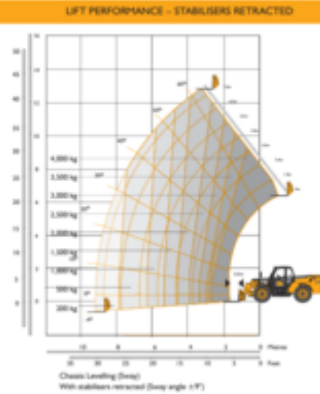

JCB 540P140 Teleskoplæssere

Diesel

Søgemaskine

ST4014

Machine rental classification

↕ 14

9.5

KG 4000

Sikkerhedsudstyr påkrævet

Specifikationer

Drivkraft ved løft	Diesel	Terræn og dæk	Udendørs Terrængående, Air filled
Drivkraft	Diesel		
Maksimal arbejdshøjde (m)	14		
Maksimal rækkevidde (m)	9.2		
Løftekapacitet (Kg)	4000		
Maskinens egenvægt (kg)	10880		
Transport dimensioner (LxBxH)	6.23 x 2.35 x 2.59		
Personer i kurven	1		
Hævet manøvrering	Yes		