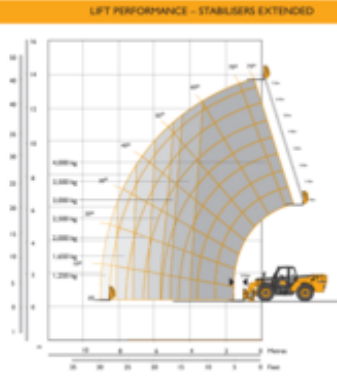

JCB 540P140 Teleskoplæssere

Diesel

Søgemaskine

ST4014

Machine rental classification

↕ 14

9.5

KG 4000

Sikkerhedsudstyr påkrævet

Specifikationer

Drivkraft ved løft	Diesel	Terræn og dæk	Udendørs Terrængående, Air filled
Drivkraft	Diesel		
Maksimal arbejdshøjde (m)	14		
Maksimal rækkevidde (m)	9.2		
Løftekapacitet (Kg)	4000		
Maskinens egenvægt (kg)	10880		
Transport dimensioner (LxBxH)	6.23 x 2.35 x 2.59		
Personer i kurven	1		
Hævet manøvrering	Yes		