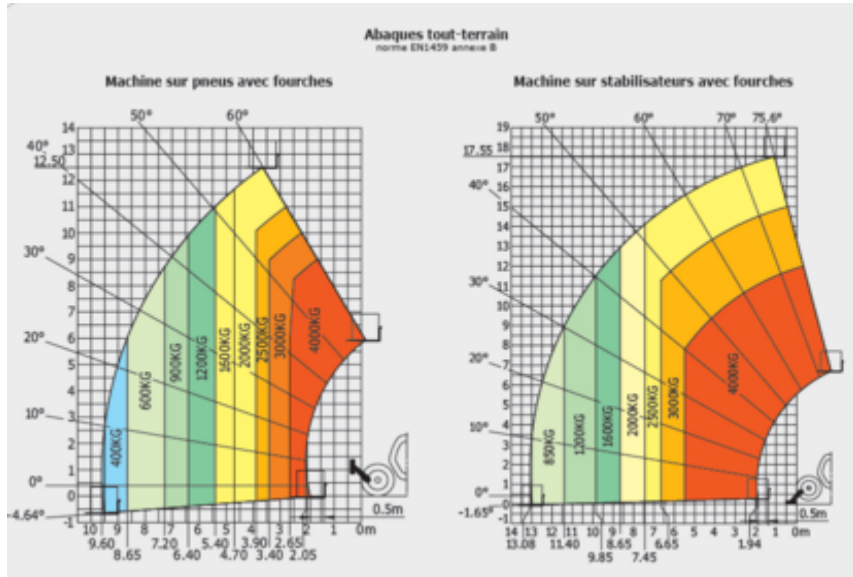

# Manitou 1840MT Teleskoplæssere

Diesel

Søgemaskine

ST4018

Machine rental classification

↕ 18

13

KG 4000

## Specifikationer

Drivkraft ved løft	Diesel	Terræn og dæk	Udendørs Terrængående, Air filled
Drivkraft	Diesel		
Maksimal arbejdsøjde (m)	17.55		
Maksimal rækkevidde (m)	13.1		
Løftekapacitet (Kg)	4000		
Maskinens egenvægt (kg)	11700		
Transport dimensioner (LxBxH)	6.27 x 2.42 x 2.5		
Personer i kurven	1		
Hævet manøvrering	Yes		