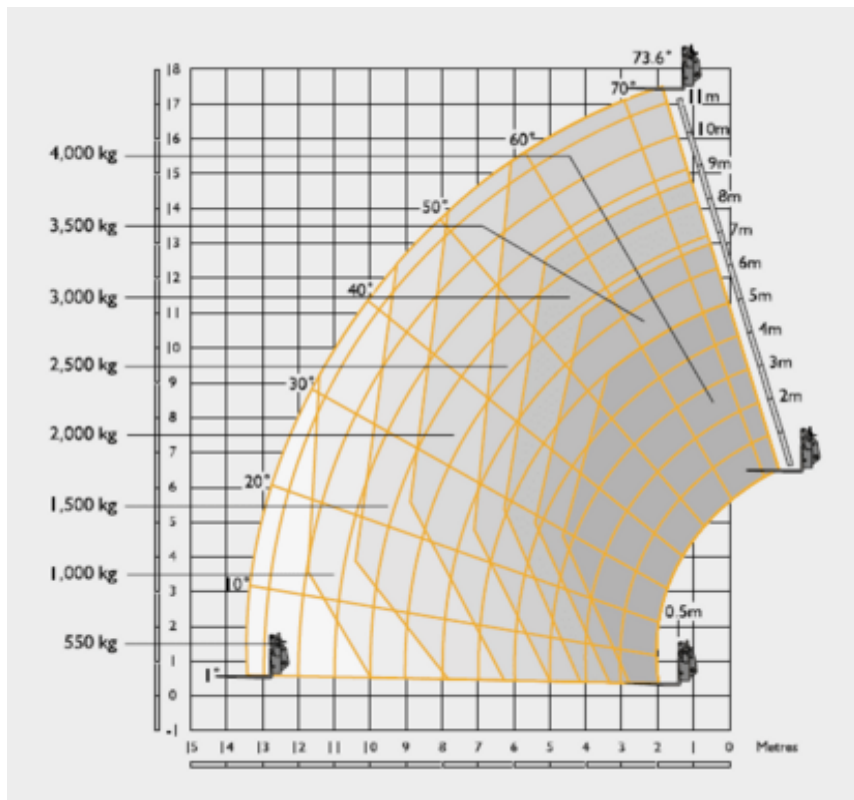

JCB 540P180 Teleskoplæssere

Diesel

Søgemaskine

ST4018

Machine rental classification

↑ 18

13

KG 4000

Sikkerhedsudstyr påkrævet

Specifikationer

Drivkraft ved løft	Diesel	Terræn og dæk	Udendørs Terrængående, Air filled
Drivkraft	Diesel		
Maksimal arbejdsøjde (m)	18		
Maksimal rækkevidde (m)	13.5		
Løftekapacitet (Kg)	4000		
Maskinens egenvægt (kg)	11380		
Transport dimensioner (LxBxH)	6.27 x 2.35 x 2.59		
Personer i kurven	1		
Hævet manøvrering	Yes		