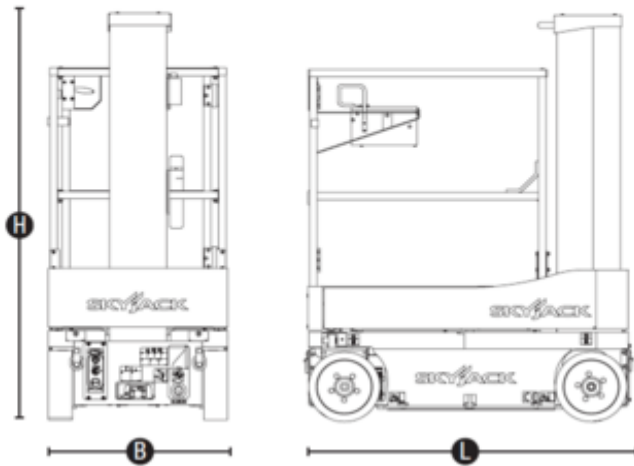

Flåde nr.

EVM057

Machine rental classification

↕ 5.7

 227

Sikkerhedsudstyr påkrævet

## Specifikationer

Drivkraft ved løft	Elektrisk
Drivkraft	Elektrisk
Maksimal arbejdshøjde (m)	5.48
Maksimal platformshøjde (m)	3.48
Maksimal rækkevidde (m)	
Løftekapacitet (Kg)	227
Maskinens egenvægt (kg)	782
Transport dimensioner (LxBxH)	1.37 x 0.76 x 1.76
Platform dimensioner (LxB)	0.97 x 0.67