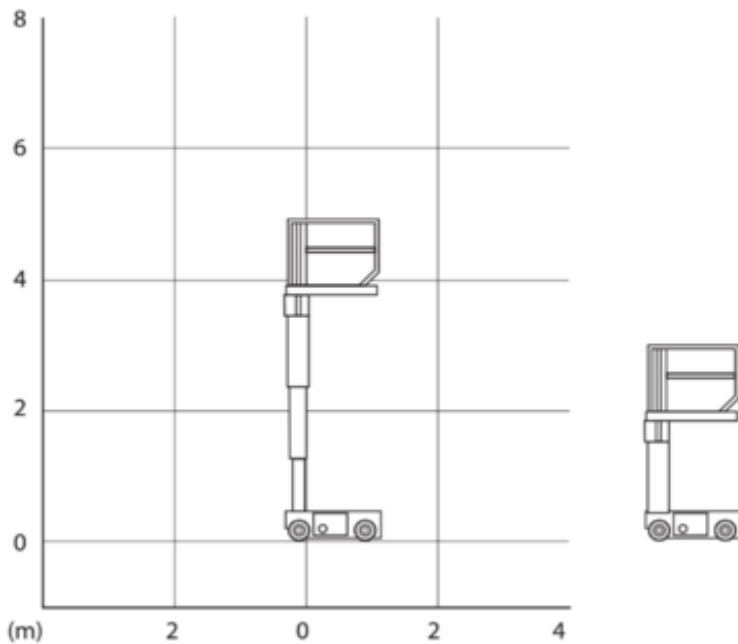

Flåde nr.

EVM057

Machine rental classification

↕ 5.7

 227

Sikkerhedsudstyr påkrævet

## Specifikationer

Drivkraft ved løft	Elektrisk	Personer i kurven	1
Drivkraft	Elektrisk	Frihøjde (m)	0.07
Maksimal arbejdsøjde (m)	5.66	Hastighed (km/h)	4.8
Maksimal platformshøjde (m)	3.66	Hævet manøvrering	Ja
Maksimal rækkevidde (m)		Maksimal kørselshøjde (m)	3.66
Løftekapacitet (Kg)	230	Ladning (V)	100-120v 220-240 V
Maskinens egenvægt (kg)	790	Terræn og dæk	Indendørs, Bløde Afsmitningsfrie
Transport dimensioner (LxBxH)	1.36 x 0.76 x 1.65	Forbrug (kWh)	8.73
Platform dimensioner (LxB)	1.26 x 0.69	CO2 udledning pr. time (kg)	1.35315