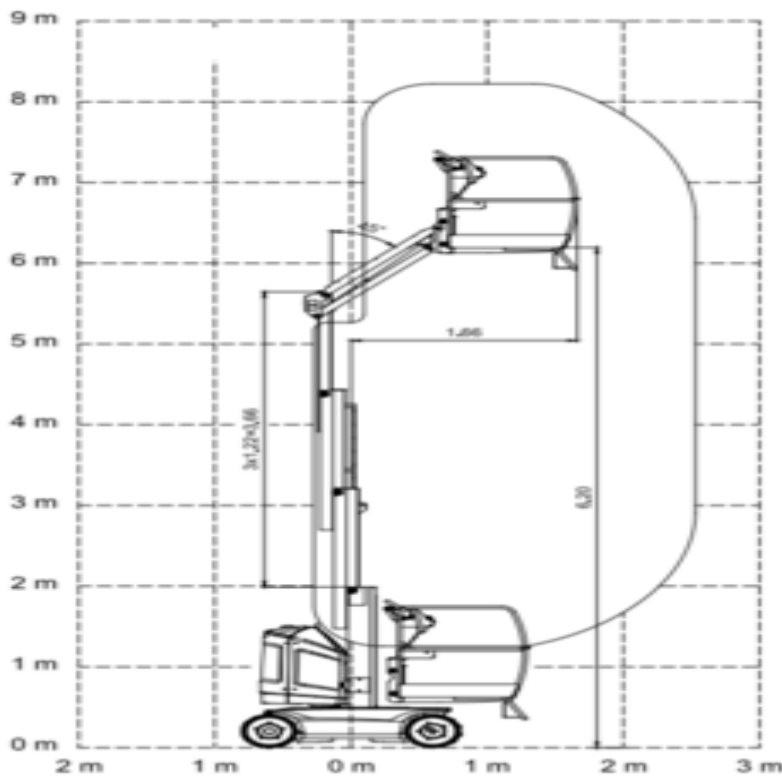

Flåde nr.

EVM080

Machine rental classification

↕ 8

 200

Sikkerhedsudstyr påkrævet

## Specifikationer

Drivkraft ved løft	Elektrisk
Drivkraft	Elektrisk
Maksimal arbejdshøjde (m)	8.2
Maksimal platformshøjde (m)	6.2
Maksimal rækkevidde (m)	
Løftekapacitet (Kg)	200
Maskinens egenvægt (kg)	2100
Transport dimensioner (LxBxH)	2.1 x 0.99 x 1.99
Platform dimensioner (LxB)	0.85 x 0.92

Personer i kurven	1
Ladning (V)	100-120v 220-240 V
Terræn og dæk	Udendørs, Bløde