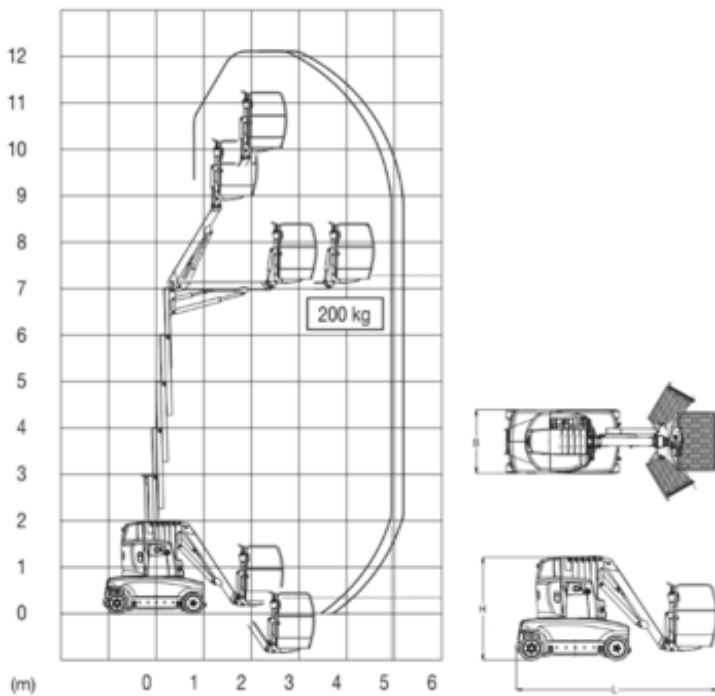

Flåde nr.

EVM120

Machine rental classification

↕ 12

 136

Sikkerhedsudstyr påkrævet

Specifikationer

Drivkraft ved løft	Elektrisk
Drivkraft	Elektrisk
Maksimal arbejdshøjde (m)	11.8
Maksimal platformshøjde (m)	9.8
Maksimal rækkevidde (m)	
Løftekapacitet (Kg)	200
Maskinens egenvægt (kg)	4300
Transport dimensioner (LxBxH)	3.65 x 1.2 x 1.99
Platform dimensioner (LxB)	1.05 x 0.7

Personer i kurven	1
Ladning (V)	100-120v 220-240 V
Terræn og dæk	Indendørs Udendørs, Bløde