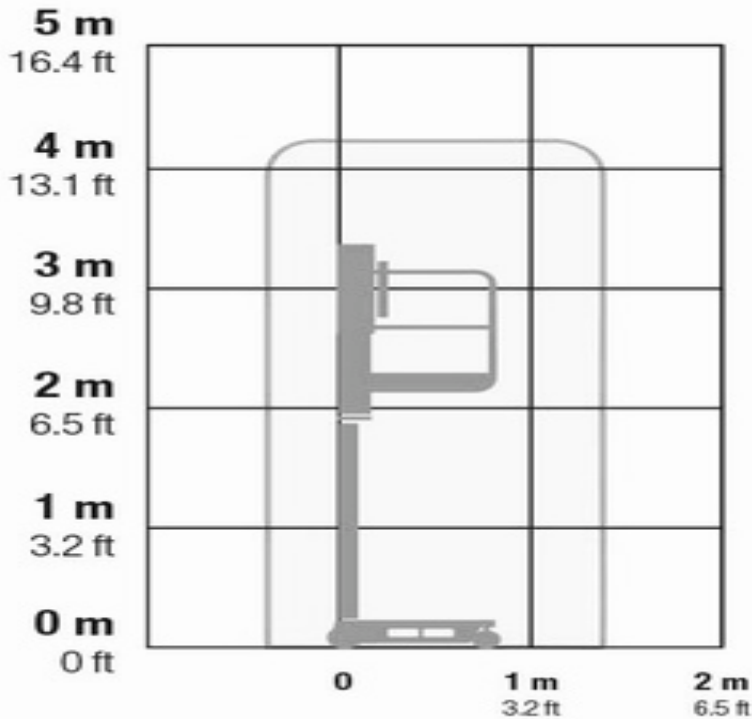

Flåde nr.

LLA042

Machine rental classification

↕ 4.2

 150

Sikkerhedsudstyr påkrævet

Specifikationer

Drivkraft ved løft	Manuel
Drivkraft	Manuel
Maksimal arbejdshøjde (m)	4.2
Maksimal platformshøjde (m)	2.2
Maksimal rækkevidde (m)	
Løftekapacitet (Kg)	150
Maskinens egenvægt (kg)	305
Transport dimensioner (LxBxH)	1.28 x 0.7 x 1.94
Platform dimensioner (LxB)	null x null

Personer i kurven	1
Hævet manøvrering	Ingen
Terræn og dæk	Indendørs, Bløde