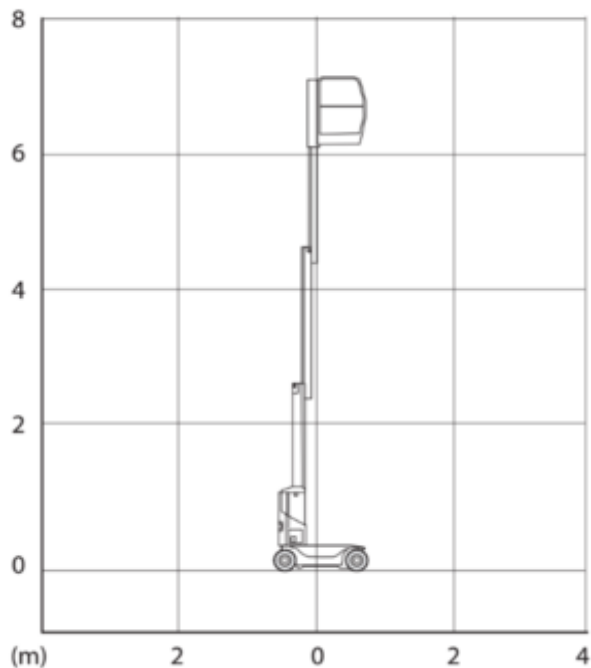

Flåde nr.

EVM078

Machine rental classification

↕ 7.8

 159

Sikkerhedsudstyr påkrævet

## Specifikationer

Drivkraft ved løft	Elektrisk
Drivkraft	Elektrisk
Maksimal arbejdshøjde (m)	7.7
Maksimal platformshøjde (m)	5.7
Maksimal rækkevidde (m)	
Løftekapacitet (Kg)	159
Maskinens egenvægt (kg)	1055
Transport dimensioner (LxBxH)	1.36 x 0.75 x 1.98
Platform dimensioner (LxB)	0.71 x 0.66