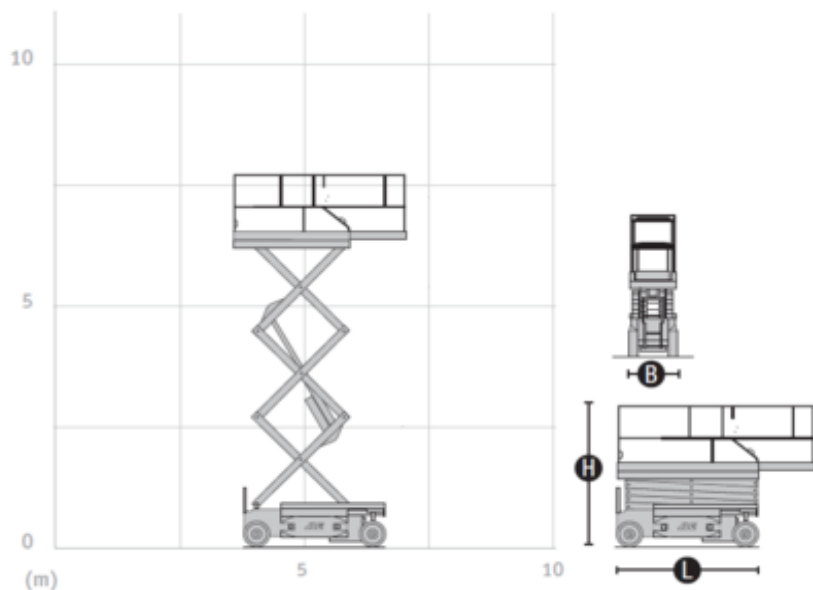

Flåde nr.

ESM078

Machine rental classification

↕ 7.8

 227

Sikkerhedsudstyr påkrævet

Specifikationer

Drivkraft ved løft	Elektrisk
Drivkraft	Elektrisk
Maksimal arbejdshøjde (m)	7.7
Maksimal platformshøjde (m)	5.7
Maksimal rækkevidde (m)	
Løftekapacitet (Kg)	230
Maskinens egenvægt (kg)	1565
Transport dimensioner (LxBxH)	1.7 x 0.81 x 1.99
Platform dimensioner (LxB)	1.87 x 0.76

Personer i kurven	1 2
Hævet manøvrering	Ja
Ladning (V)	100-120v 220-240 V
Terræn og dæk	Indendørs Udendørs, Afsmitningsfrie Bløde
Forbrug (kWh)	8.73
CO2 udledning pr. time (kg)	1.35315