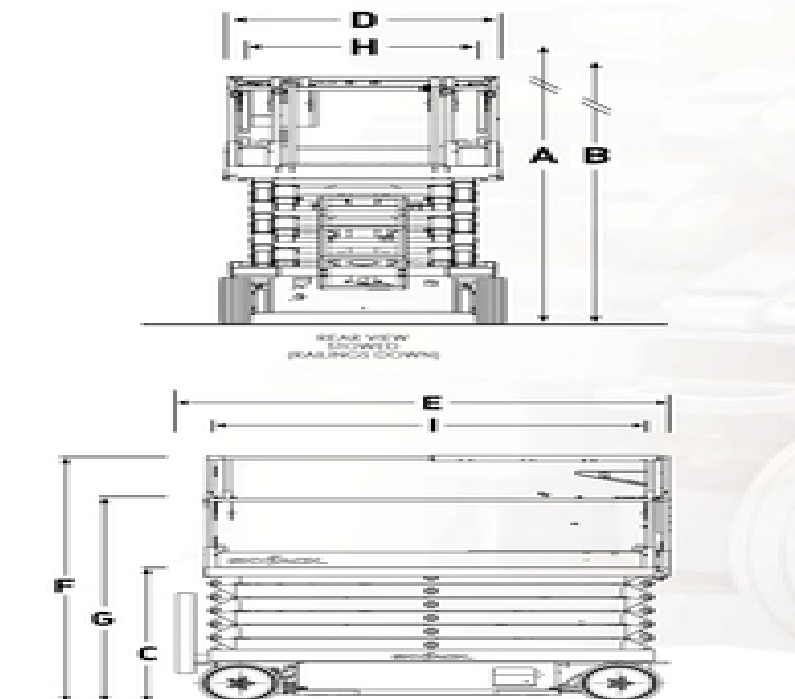

Flåde nr.

ESN140

Machine rental classification

↕ 14

 250

Sikkerhedsudstyr påkrævet

Specifikationer

Drivkraft ved løft	Elektrisk	Hævet manøvrering	Ja
Drivkraft	Elektrisk	Ladning (V)	100-120v 220-240 V
Maksimal arbejdshøjde (m)	13.8	Terræn og dæk	Indendørs Udendørs, Bløde
Maksimal platformshøjde (m)	11.8		
Maksimal rækkevidde (m)			
Løftekapacitet (Kg)	227		
Maskinens egenvægt (kg)	3400		
Transport dimensioner (LxBxH)	2.4 x 1.19 x 1.99		
Platform dimensioner (LxB)	1.06 x 2.2		