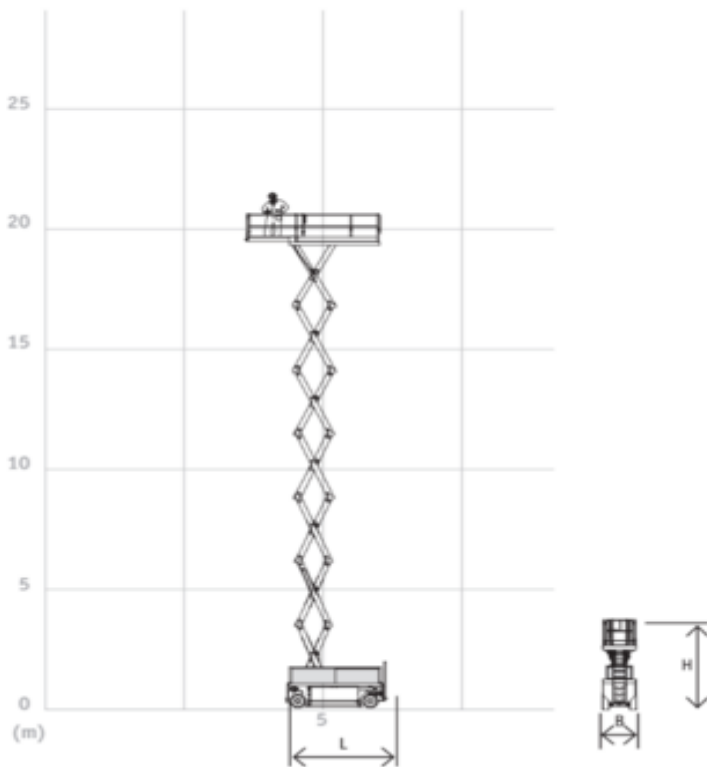

Flåde nr.

ESN215

Machine rental classification

↕ 21.5

KG 500

Sikkerhedsudstyr påkrævet

Specifikationer

Drivkraft ved løft	Elektrisk
Drivkraft	Elektrisk
Maksimal arbejdsøjde (m)	21.7
Maksimal platformshøjde (m)	19.7
Maksimal rækkevidde (m)	
Løftekapacitet (Kg)	500
Maskinens egenvægt (kg)	9120
Transport dimensioner (LxBxH)	3.74 x 1.2 x 3.01
Platform dimensioner (LxB)	3.38 x 1.16

Personer i kurven	3 3+
Hævet manøvrering	Ja
Ladning (V)	220-240 V
Terræn og dæk	Indendørs, Bløde