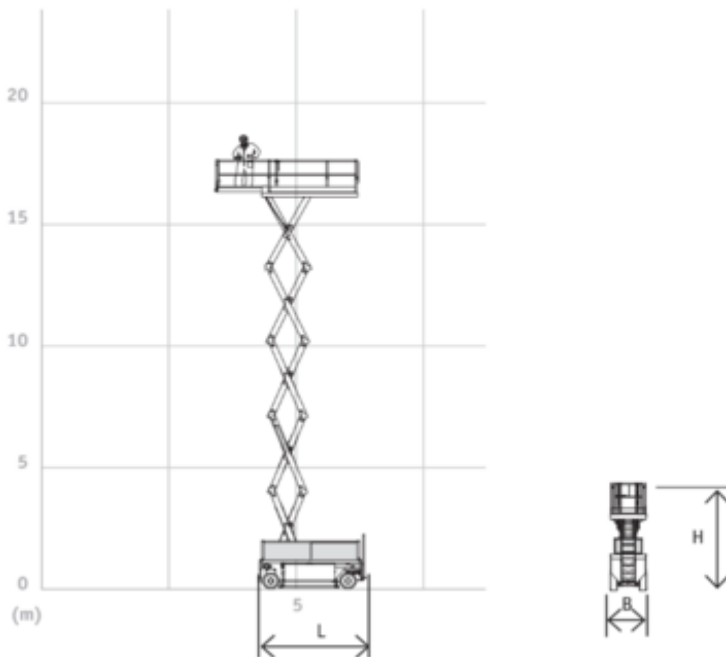

Hollandlift B165EL25 Saxlift

Elektrisk

Flåde nr.

ESW185

Machine rental classification

↕ 18.5

KG 1000

Sikkerhedsudstyr påkrævet

Specifikationer

Drivkraft ved løft	Elektrisk
Drivkraft	Elektrisk
Maksimal arbejdsøjde (m)	18.5
Maksimal platformshøjde (m)	16.5
Maksimal rækkevidde (m)	
Løftekapacitet (Kg)	1000
Maskinens egenvægt (kg)	10300
Transport dimensioner (LxBxH)	4.74 x 2.44 x 2.62
Platform dimensioner (LxB)	4.5 x 2.3