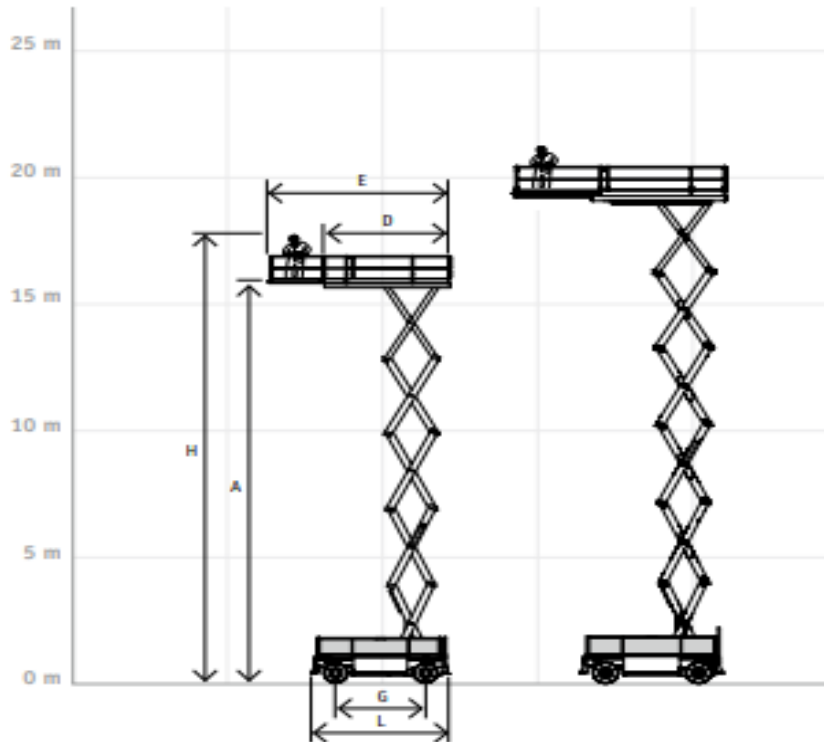

Flåde nr.

ESW215

Machine rental classification

↕ 21.5

 750

Sikkerhedsudstyr påkrævet

## Specifikationer

Drivkraft ved løft	Elektrisk
Drivkraft	Elektrisk
Maksimal arbejdsøjde (m)	21.5
Maksimal platformshøjde (m)	19.5
Maksimal rækkevidde (m)	
Løftekapacitet (Kg)	750
Maskinens egenvægt (kg)	10900
Transport dimensioner (LxBxH)	4.74 x 2.44 x 2.88
Platform dimensioner (LxB)	4.5 x 2.3

Personer i kurven	3 3+
Hævet manøvrering	Ja
Ladning (V)	220-240 V
Terræn og dæk	Indendørs Udendørs, Bløde