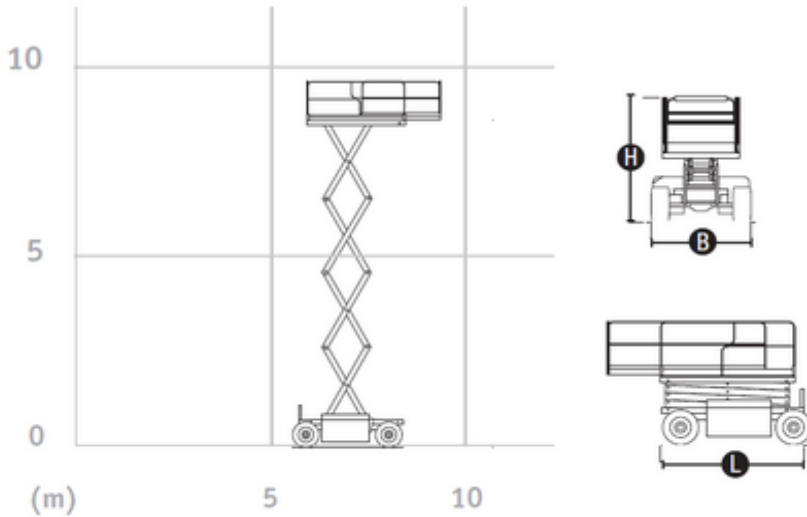

Flåde nr.

DSS099

Machine rental classification

↕ 9.9

 565

Sikkerhedsudstyr påkrævet

Specifikationer

Drivkraft ved løft	Diesel	Hævet manøvrering	Ja
Drivkraft	Diesel	Terræn og dæk	Udendørs, Bløde
Maksimal arbejdsøjde (m)	7.92		
Maksimal platformshøjde (m)	7.9		
Maksimal rækkevidde (m)			
Løftekapacitet (Kg)	570		
Maskinens egenvægt (kg)	3390		
Transport dimensioner (LxBxH)	2.67 x 1.75 x 1.47		
Platform dimensioner (LxB)	1.65 x 2.59		