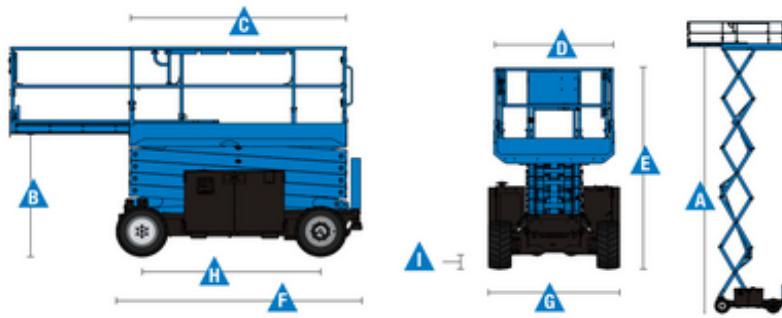

Genie GS3369RT Saxlift

Diesel

Flåde nr.

DSS120

Machine rental classification

12

450

Sikkerhedsudstyr påkrævet

Specifikationer

| | | | |
|-------------------------------|--------------------|-----------------------------|-----------------|
| Drivkraft ved løft | Diesel | Personer i kurven | 2 3+ |
| Drivkraft | Diesel | Hævet manøvrering | Ja |
| Maksimal arbejds højde (m) | 11.9 | Terræn og dæk | Udendørs, Bløde |
| Maksimal platformshøjde (m) | 9.9 | Forbrug (L/t) | 5.4 |
| Maksimal rækkevidde (m) | | CO2 udledning pr. time (kg) | 14.418 |
| Løftekapacitet (Kg) | 454 | | |
| Maskinens egenvægt (kg) | 3490 | | |
| Transport dimensioner (LxBxH) | 3.12 x 1.75 x 1.92 | | |
| Platform dimensioner (LxB) | 2.79 x 1.6 | | |