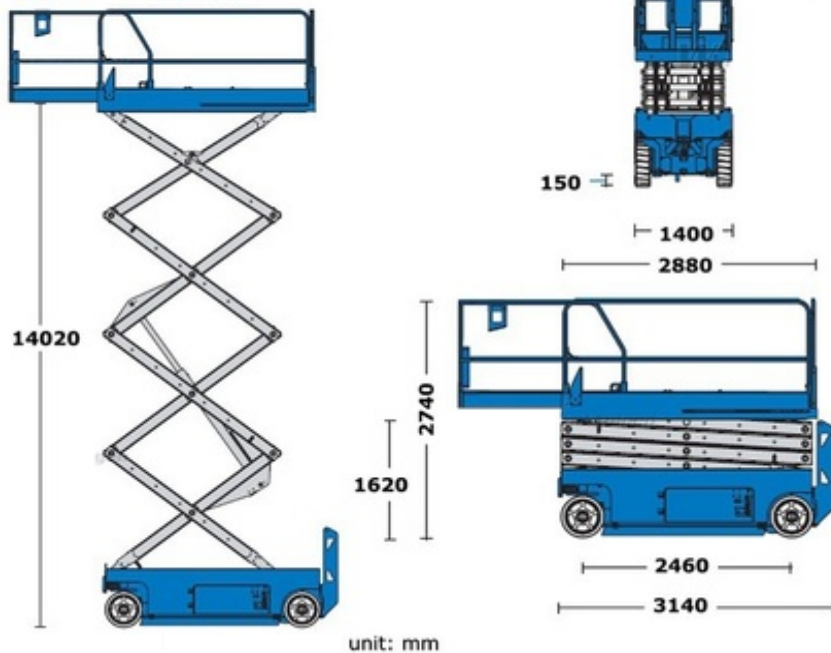

Genie
GS-4655

Flåde nr.

ESS160

Machine rental classification

↕ 16

349

Sikkerhedsudstyr påkrævet

Specifikationer

Drivkraft ved løft	Elektrisk	Personer i kurven	3 2
Drivkraft	Elektrisk	Hævet manøvrering	Ja
Maksimal arbejdshøjde (m)	15.95	Ladning (V)	100-120v 220-240 V
Maksimal platformshøjde (m)	13.95	Terræn og dæk	Indendørs Udendørs, Bløde
Maksimal rækkevidde (m)			
Løftekapacitet (Kg)	349		
Maskinens egenvægt (kg)	3701		
Transport dimensioner (LxBxH)	3.11 x 1.41 x 1.98		
Platform dimensioner (LxB)	2.84 x 1.35		