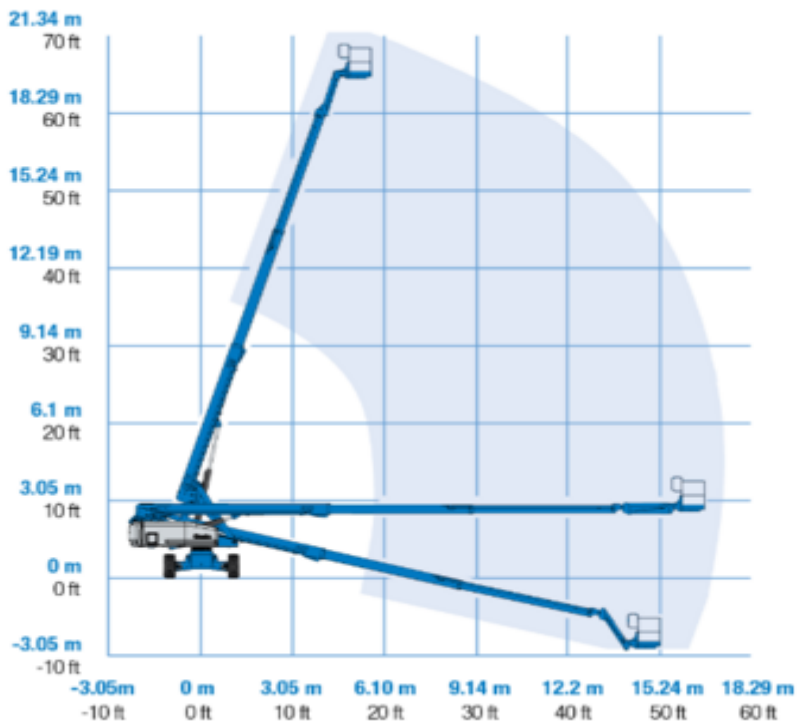

Genie S65TRAXG Bæltelift

Diesel

S[®]-65 and S[®]-65 Trax

Søgemaskine

DCT220TG

Machine rental classification

↕ 22

17

KG 227

Sikkerhedsudstyr påkrævet

Specifikationer

Drivkraft ved løft	Diesel	Platform dimensioner (LxB)	0.91 x 2.44
Drivkraft	Diesel	Personer i kurven	2
Maksimal arbejds højde (m)	21.86	Hævet manøvrering	Yes
Maksimal platformshøjde (m)	19.86	Terræn og dæk	Udendørs, På bælter
Maksimal rækkevidde (m)	17.1		
Maksimal platforms-udskud (m)	17.1		
Løftekapacitet (Kg)	227		
Maskinens egenvægt (kg)	12229		
Transport dimensioner (LxBxH)	9.5 x 2.59 x 2.77		