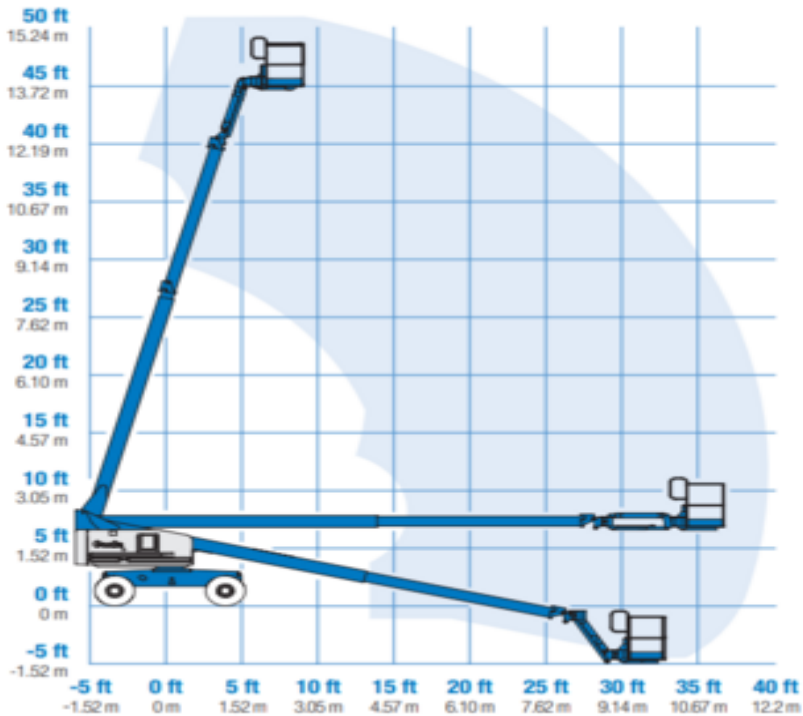

RANGE OF MOTION S™-45 / S™-45 Trax

Søgemaskine

DCT160TG

Machine rental classification

↕ 16

∩ 11

KG 227

Sikkerhedsudstyr påkrævet

Specifikationer

Drivkraft ved løft	Diesel	Platform dimensioner (LxB)	0.91 x 2.44
Drivkraft	Diesel	Personer i kurven	2
Maksimal arbejdsøjde (m)	15.72	Hævet manøvrering	Yes
Maksimal platformshøjde (m)	13.72	Terræn og dæk	Udendørs, På bælter
Maksimal rækkevidde (m)	11.2		
Maksimal platforms-udskud (m)	11.2		
Løftekapacitet (Kg)	227		
Maskinens egenvægt (kg)	7910		
Transport dimensioner (LxBxH)	8.48 x 2.3 x 2.44		