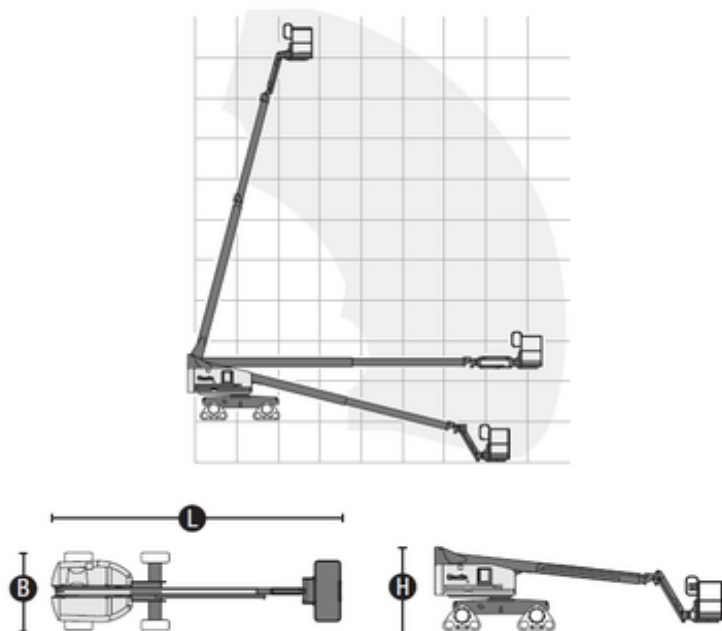

Søgemaskine

DCT160

Machine rental classification

↕ 16

∠ 11

KG 227

Sikkerhedsudstyr påkrævet

## Specifikationer

Drivkraft ved løft	Elektrisk
Drivkraft	Diesel
Maksimal arbejdshøjde (m)	15.72
Maksimal platformshøjde (m)	13.72
Maksimal rækkevidde (m)	11.2
Maksimal platforms-udskud (m)	11.2
Løftekapacitet (Kg)	227
Maskinens egenvægt (kg)	7910
Transport dimensioner (LxBxH)	8.48 x 2.3 x 2.44

Platform dimensioner (LxB)	0.91 x 2.44
Personer i kurven	2
Hævet manøvrering	Yes
Terræn og dæk	Udendørs, På bælter