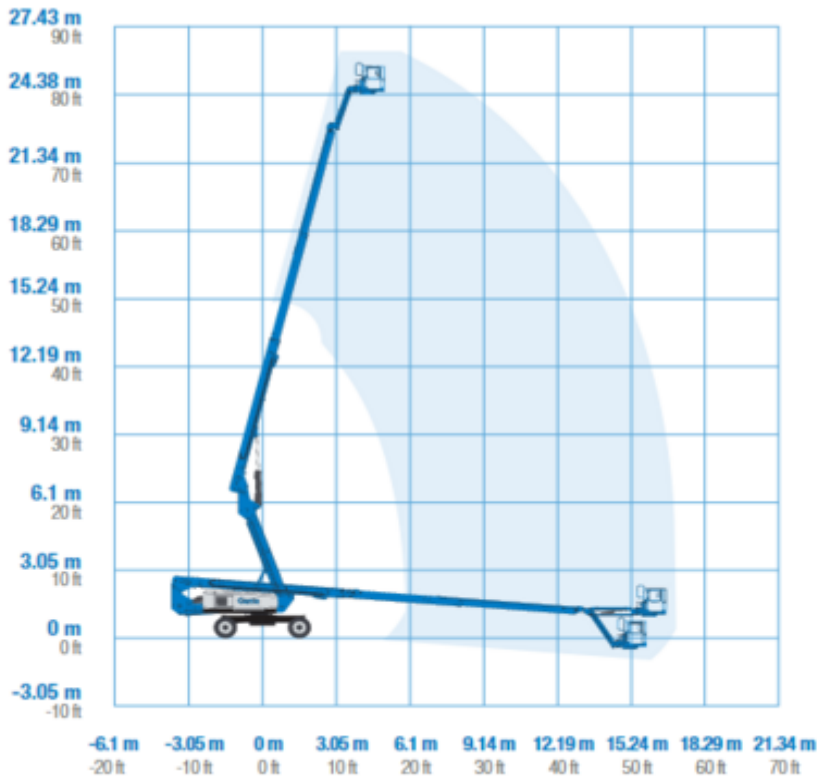

# Genie S80JTRAX Bætelift

Diesel

Søgemaskine

DCT260

Machine rental classification

↕ 24

26.5

KG 300

## Specifikationer

Drivkraft ved løft	Diesel
Drivkraft	Diesel
Maksimal arbejdshøjde (m)	26.51
Maksimal platformshøjde (m)	24.51
Maksimal rækkevidde (m)	26.5
Maksimal platforms-udskud (m)	26.5
Løftekapacitet (Kg)	300
Maskinens egenvægt (kg)	13018
Transport dimensioner (LxBxH)	7.98 x 2.54 x 2.74

Platform dimensioner (LxB)	0.91 x 2.44
Personer i kurven	2
Frihøjde (m)	0.41
Svingradius (°)	353
Hævet manøvrering	Yes
Terræn og dæk	Udendørs, På bælter

Vi har ydet en stor indsats for at sikre, at al information er nøjagtig og korrekt. Trods dette giver vi ingen garanti og påtager os intet ansvar for potentielle skader. Dette dokument er primært ment som en vejledning. Se producentens produktdatablad for yderligere information, som du kan finde på Riwal's eller producentens hjemmeside.