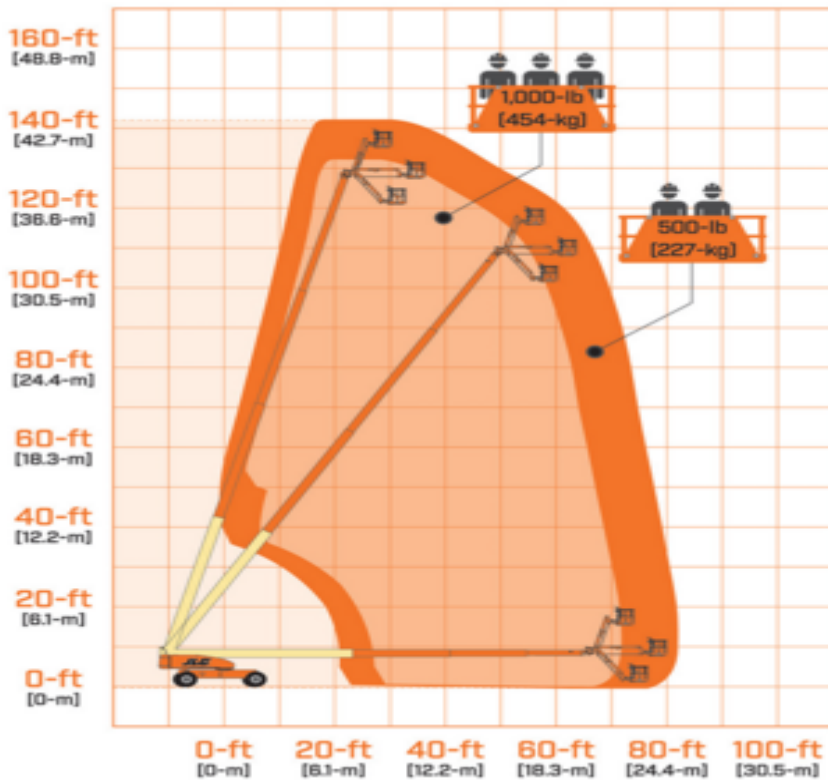

JLG 1350SJPG Bomlift

Diesel

Søgemaskine

DBT435G

Machine rental classification

↕ 43.5

24.5

KG 230

Sikkerhedsudstyr påkrævet

Specifikationer

| | | | |
|-------------------------------|---------------------|----------------------------|------------------------------------|
| Drivkraft ved løft | Diesel | Platform dimensioner (LxB) | 0.91 x 2.44 |
| Drivkraft | Diesel | Hævet manøvrering | Yes |
| Maksimal arbejds højde (m) | 43.3 | Terræn og dæk | Udendørs Terrængående, Foam filled |
| Maksimal platformshøjde (m) | 41.3 | | |
| Maksimal rækkevidde (m) | 24.4 | | |
| Maksimal platforms-udskud (m) | 24.4 | | |
| Løftekapacitet (Kg) | 230 | | |
| Maskinens egenvægt (kg) | 20400 | | |
| Transport dimensioner (LxBxH) | 14.89 x 2.49 x 3.05 | | |