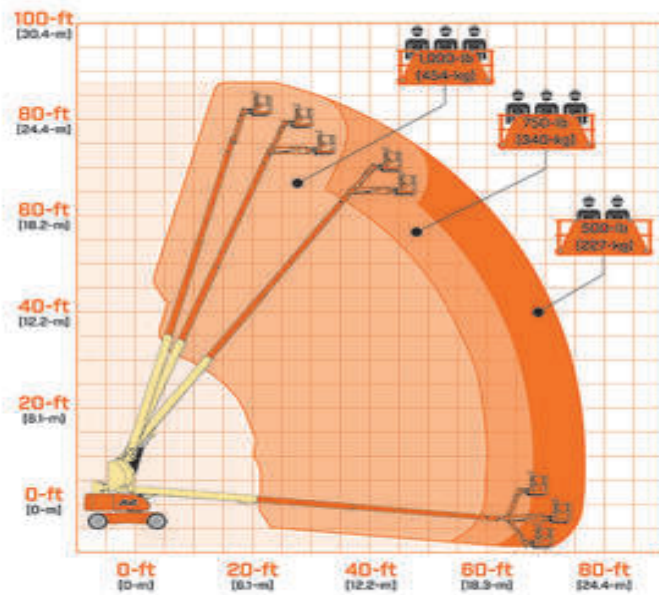

JLG 860SJ-HC Bomlift

Diesel

Søgemaskine

DBT280HC

Machine rental classification

↕ 28

23

KG 454

Sikkerhedsudstyr påkrævet

Specifikationer

Drivkraft ved løft	Diesel	Platform dimensioner (LxB)	2.44 x 0.91
Drivkraft	Diesel	Personer i kurven	2-3
Maksimal arbejds højde (m)	28.2	Hævet manøvrering	Yes
Maksimal platformshøjde (m)	26.2	Terræn og dæk	Udendørs Terrængående, Foam filled
Maksimal rækkevidde (m)	22.9		
Maksimal platforms-udskud (m)	22.9		
Løftekapacitet (Kg)	454		
Maskinens egenvægt (kg)	17200		
Transport dimensioner (LxBxH)	12.19 x 2.49 x 3.05		