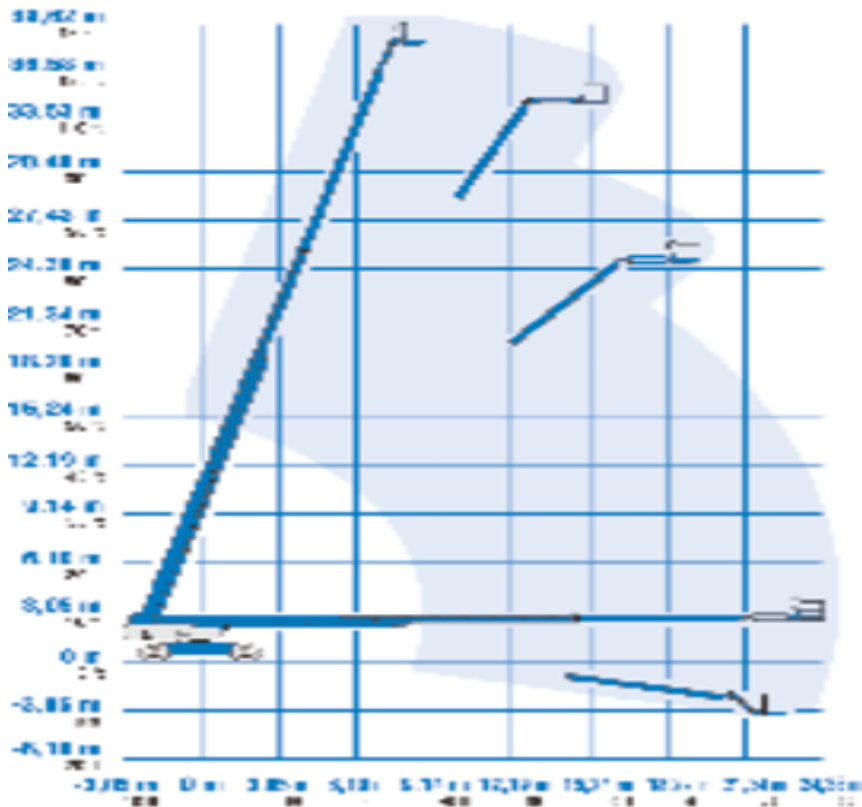

Genie S125 Bomlift

Elektrisk

Søgemaskine

DBT400

Machine rental classification

↕ 40

∩ 23

KG 227

Sikkerhedsudstyr påkrævet

Specifikationer

Drivkraft ved løft	Elektrisk	Platform dimensioner (LxB)	0.91 x 2.44
Drivkraft	Diesel	Personer i kurven	2
Maksimal arbejds højde (m)	40.15	Hævet manøvrering	Yes
Maksimal platformshøjde (m)	38.15	Terræn og dæk	Udendørs Terrængående, Foam filled
Maksimal rækkevidde (m)	24.38		
Maksimal platforms-udskud (m)	24.38		
Løftekapacitet (Kg)	227		
Maskinens egenvægt (kg)	20248		
Transport dimensioner (LxBxH)	14.25 x 2.46 x 3.07		