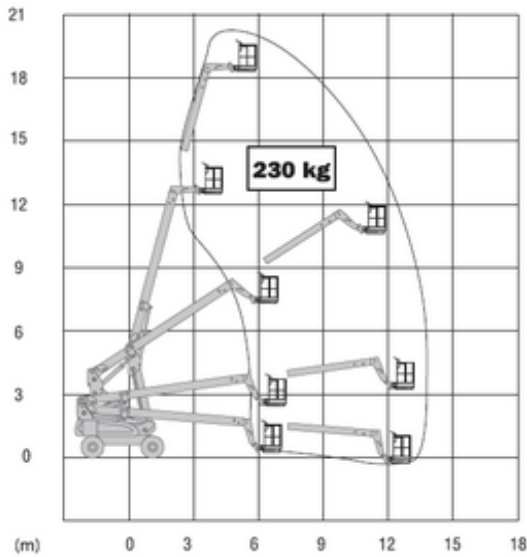

Søgemaskine

HBT200

Machine rental classification

↕ 20

14

KG 227

Sikkerhedsudstyr påkrævet

Specifikationer

Drivkraft ved løft	Hybrid	Platform dimensioner (LxB)	2.44 x 0.76
Drivkraft	Hybrid	Personer i kurven	2
Maksimal arbejdsøjde (m)	20.4	Hævet manøvrering	Yes
Maksimal platformshøjde (m)	18.4	Ladning (V)	100-120v 220-240 V
Maksimal rækkevidde (m)	14.2	Terræn og dæk	Indendørs Udendørs, Foam filled
Maksimal platforms-udskud (m)	14.2	Forbrug (L/h)	5.4
Løftekapacitet (Kg)	230	CO2 udledning pr. time (kg)	14.418
Maskinens egenvægt (kg)	8015		
Transport dimensioner (LxBxH)	10.15 x 2.42 x 2.54		