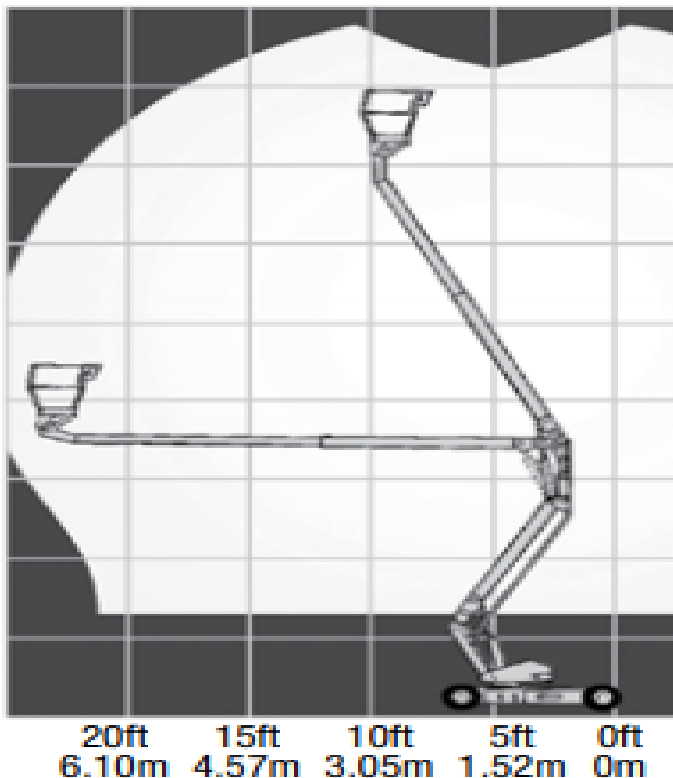

45ft
13.72m
40ft
12.19m
35ft
10.67m
30ft
9.14m
25ft
7.62m
20ft
6.10m
15ft
4.57m
10ft
3.05m
5ft
1.52m

Søgemaskine

EBA135

Machine rental classification

↕ 13.5

6

KG 215

Sikkerhedsudstyr påkrævet

Specifikationer

Drivkraft ved løft	Elektrisk
Drivkraft	Elektrisk
Maksimal arbejdsøjde (m)	13.52
Maksimal platformshøjde (m)	11.52
Maksimal rækkevidde (m)	6
Maksimal platforms-udskud (m)	6
Op og over højde (m)	5.4
Løftekapacitet (Kg)	215
Maskinens egenvægt (kg)	3550

Transport dimensioner (LxBxH)	4.04 x 1.5 x 2
Platform dimensioner (LxB)	0.6 x 1.2
Personer i kurven	2
Hævet manøvrering	Yes
Ladning (V)	220-240 V
Terræn og dæk	Indendørs, Afsmitningsfrie Bløde
Forbrug (kWh)	8.73
CO2 udledning pr. time (kg)	1.35315