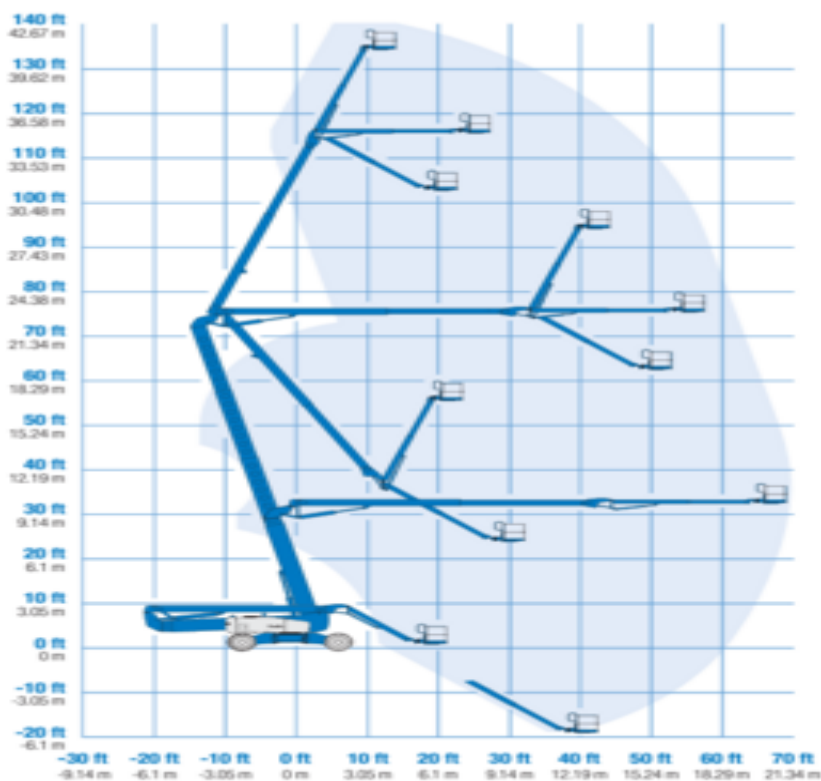

# Genie Z135G Knækarmsbomlift

Diesel

Søgemaskine

DBA430

Machine rental classification

43

21.5

272

## Specifikationer

Drivkraft ved løft	Diesel	Transport dimensioner (LxBxH)	12.93 x 5.03 x 3.09
Drivkraft	Diesel	Platform dimensioner (LxB)	0.91 x 2.44
Maksimal arbejds højde (m)	43.15	Personer i kurven	2
Maksimal platformshøjde (m)	41.15	Hævet manøvrering	Yes
Maksimal rækkevidde (m)	21.3	Terræn og dæk	Udendørs, Foam filled
Maksimal platforms-udskud (m)	21.3		
Op og over højde (m)	23.01		
Løftekapacitet (Kg)	272		
Maskinens egenvægt (kg)	20502		