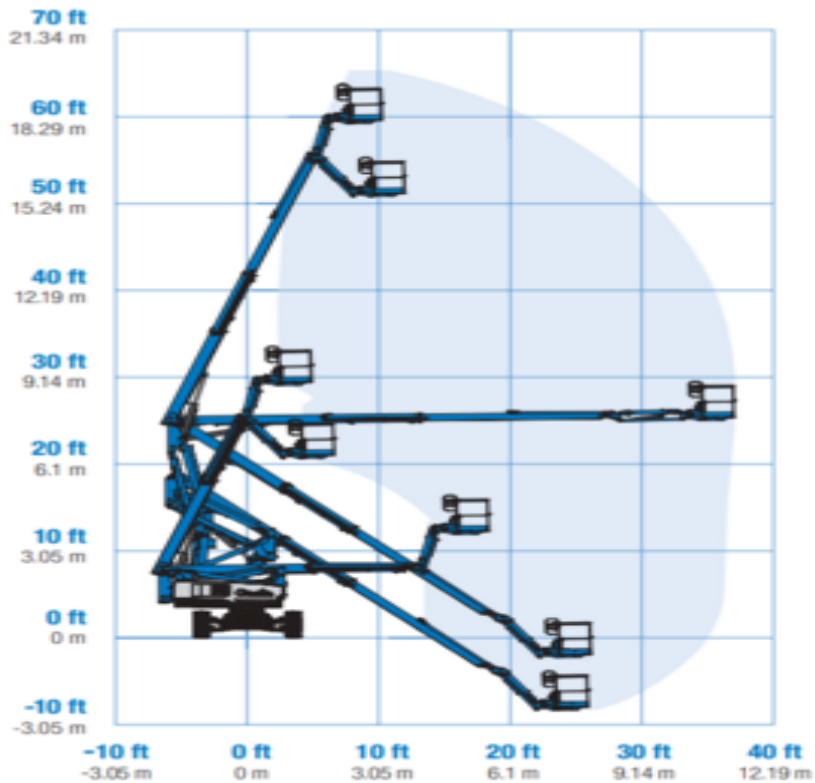

# Genie Z60/37FE Knækarmsbomlift

Hybrid

Søgemaskine

HBA200

Machine rental classification

↕ 20

11

KG 227

## Specifikationer

Drivkraft ved løft	Hybrid
Drivkraft	Hybrid
Maksimal arbejdsøjde (m)	20.16
Maksimal platformshøjde (m)	18.16
Maksimal rækkevidde (m)	11.15
Maksimal platforms-udskud (m)	11.15
Op og over højde (m)	7.39
Løftekapacitet (Kg)	227
Maskinens egenvægt (kg)	7530

Transport dimensioner (LxBxH)	8.15 x 2.49 x 2.54
Platform dimensioner (LxB)	0.76 x 1.83
Personer i kurven	2
Hævet manøvrering	Yes
Ladning (V)	220-240 V
Terræn og dæk	Indendørs Udendørs, Foam filled

Vi har ydet en stor indsats for at sikre, at al information er nøjagtig og korrekt. Trods dette giver vi ingen garanti og påtager os intet ansvar for potentielle skader. Dette dokument er primært ment som en vejledning. Se producentens produktdatablad for yderligere information, som du kan finde på Riwal's eller producentens hjemmeside.