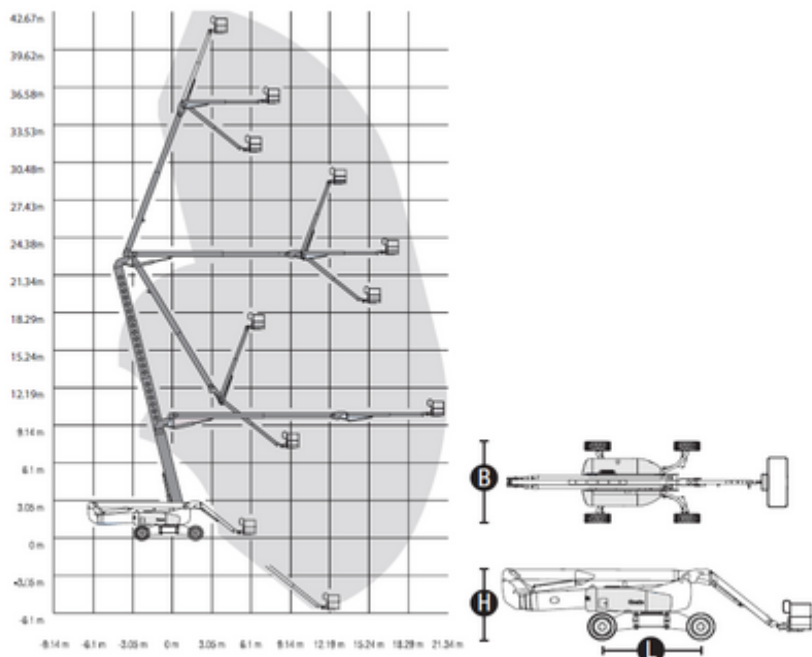

Genie Z135/70 Knækarmsbomlift

Diesel

Søgemaskine

DBA430

Machine rental classification

↕ 43

21.5

KG 272

Sikkerhedsudstyr påkrævet

Specifikationer

Drivkraft ved løft	Diesel
Drivkraft	Diesel
Maksimal arbejds højde (m)	43.15
Maksimal platformshøjde (m)	41.15
Maksimal rækkevidde (m)	21.3
Maksimal platforms-udskud (m)	21.3
Op og over højde (m)	23.01
Løftekapacitet (Kg)	272
Maskinens egenvægt (kg)	20502

Transport dimensioner (LxBxH)	12.93 x 2.46 x 3.09
Platform dimensioner (LxB)	0.91 x 2.44
Personer i kurven	2
Hævet manøvrering	Yes
Terræn og dæk	Udendørs, Foam filled

Vi har ydet en stor indsats for at sikre, at al information er nøjagtig og korrekt. Trods dette giver vi ingen garanti og påtager os intet ansvar for potentielle skader. Dette dokument er primært ment som en vejledning. Se producentens produktdatablad for yderligere information, som du kan finde på Riwal's eller producentens hjemmeside.