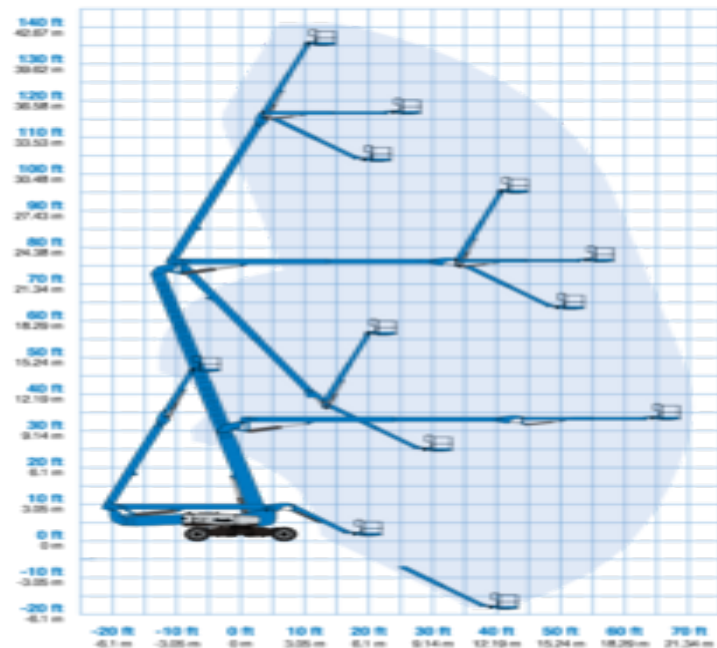

RANGE OF MOTION ZX[®]-135/70

Søgemaskine

DBA430

Machine rental classification

↕ 43

21.5

KG 272

Sikkerhedsudstyr påkrævet

Specifikationer

Drivkraft ved løft	Elektrisk	Transport dimensioner (LxBxH)	12.93 x 2.46 x 3.07
Drivkraft	Diesel	Platform dimensioner (LxB)	0.91 x 2.44
Maksimal arbejdshøjde (m)	43.15	Personer i kurven	2
Maksimal platformshøjde (m)	41.15	Hævet manøvrering	Yes
Maksimal rækkevidde (m)	21.3	Terræn og dæk	Udendørs, Foam filled
Maksimal platforms-udskud (m)	21.3		
Op og over højde (m)	23.01		
Løftekapacitet (Kg)	272		
Maskinens egenvægt (kg)	20366		