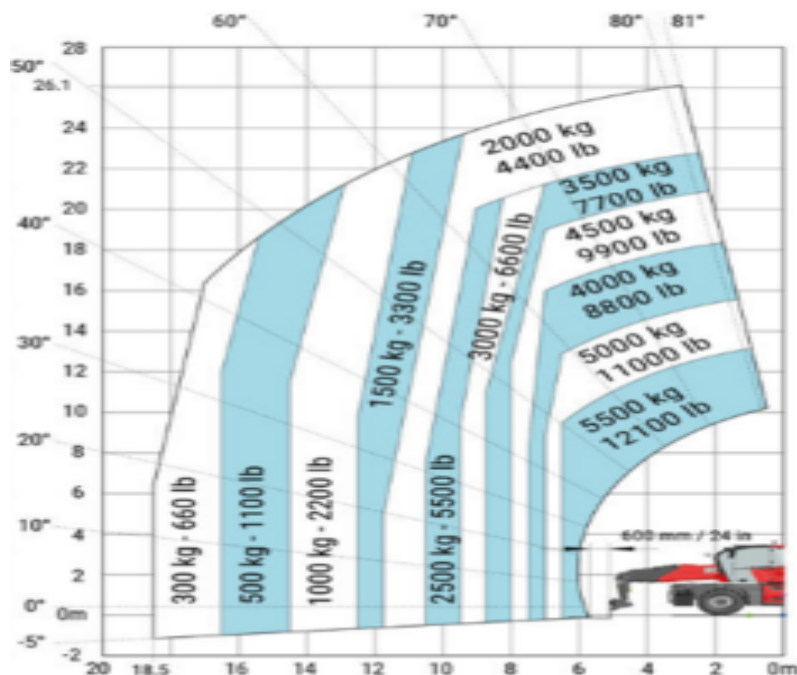

Machine on tires with forks

Verhuurcode

RT7035

Verhuurklasse

↕ 35

28

KG 7000

Veiligheidsvoorschriften

Specificaties

Aandrijving (heffen)	Diesel	Terrein en banden	Buiten Ruwterrein, Air filled
Aandrijving (rijden)	Diesel		
Max. werkhoogte (m)	34.7		
Max. reikwijdte (m)	28		
Max. hefcapaciteit (Kg)	7000		
Machinegewicht (Kg)	23800		
Transport afmetingen (LxBxH)	10.6 x 2.5 x 3.26		
Aanbevolen aantal mensen	1		
Rijden op hoogte	Yes		