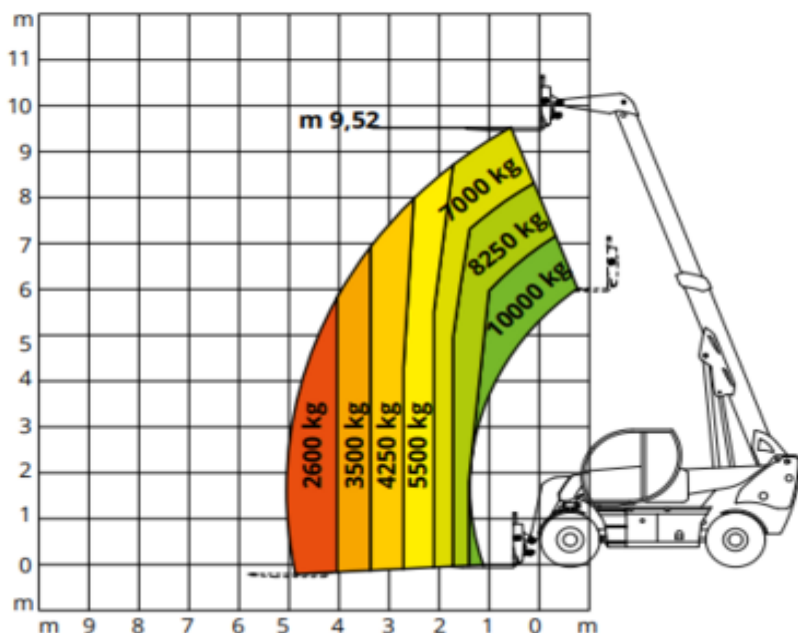

LOAD CHART WITH FORKS

Verhuurcode

ST10010

Verhuurklasse

↕ 10

⤵ 5

KG 10000

Veiligheidsvoorschriften

Specificaties

Aandrijving (heffen)	Diesel	Terrein en banden	Buiten Ruwterrein, Air filled
Aandrijving (rijden)	Diesel		
Max. werkhogte (m)	9.52		
Max. reikwijdte (m)	5.05		
Max. hefcapaciteit (Kg)	10000		
Machinegewicht (Kg)	12900		
Transport afmetingen (LxBxH)	5.71 x 2.54 x 2.96		
Aanbevolen aantal mensen	1		
Rijden op hoogte	Yes		