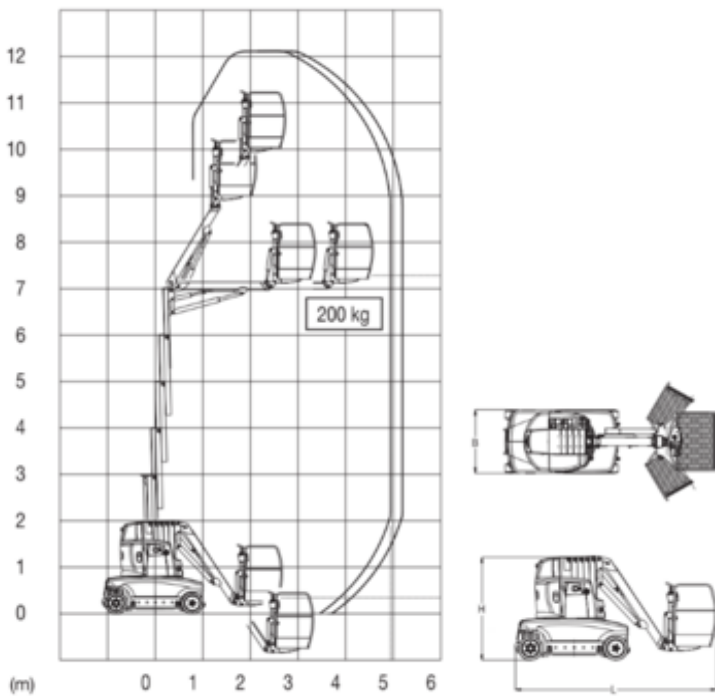

Verhuurcode

EVM120

Verhuurklasse

↕ 12

 136

Veiligheidsvoorschriften

Specificaties

Aandrijving (heffen)	Elektrisch
Aandrijving (rijden)	Elektrisch
Max. werkhogte (m)	11.8
Max. platformhoogte (m)	9.8
Max. reikwijdte (m)	
Max. hefcapaciteit (Kg)	200
Machinegewicht (Kg)	4300
Transport afmetingen (LxBxH)	3.65 x 1.2 x 1.99
Werkbak afmetingen (LxB)	1.05 x 0.7

Aanbevolen aantal mensen	1
Oplaadspanning (V)	100-120v 220-240 V
Terrein en banden	Binnen Buiten, Zacht