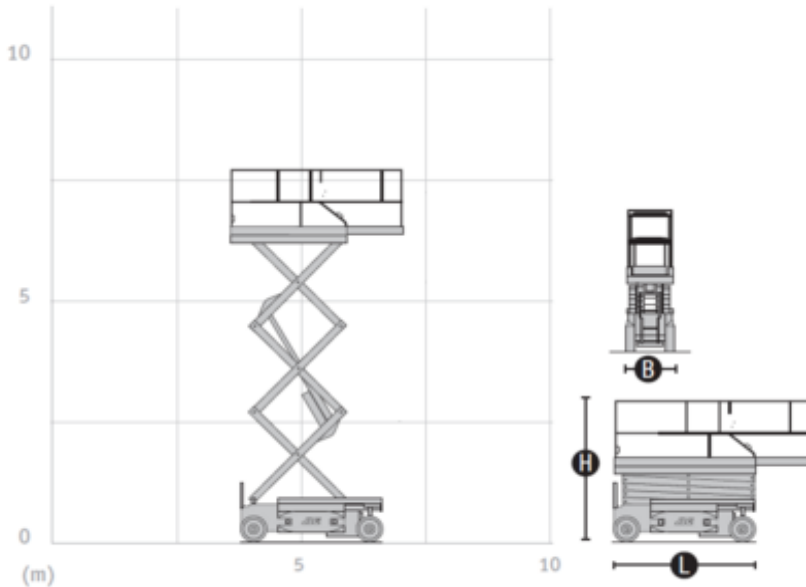

## Specificaties

Aandrijving (heffen)	Elektrisch	Aanbevolen aantal mensen	1 2
Aandrijving (rijden)	Elektrisch	Rijden op hoogte	Ja
Max. werkhoogte (m)	7.7	Oplaadspanning (V)	100-120v 220-240 V
Max. platformhoogte (m)	5.7	Terrein en banden	Binnen Buiten, Non-marking Zacht
Max. reikwijdte (m)		Verbruik (kWh)	8.73
Max. hefcapaciteit (Kg)	230	CO2-uitstoot per uur (Kg)	1.2222
Machinegewicht (Kg)	1565		
Transport afmetingen (LxBxH)	1.7 x 0.81 x 1.99		
Werkbak afmetingen (LxB)	1.87 x 0.76		