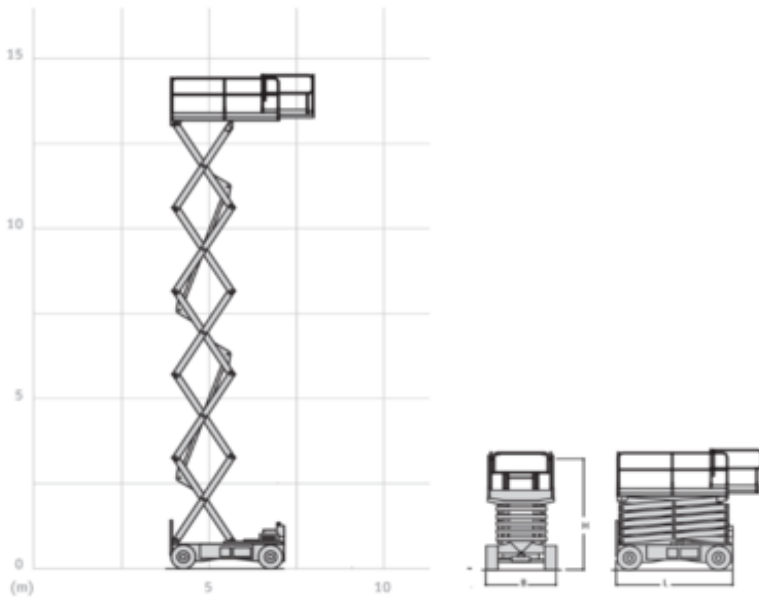

## Specificaties

Aandrijving (heffen)	Elektrisch
Aandrijving (rijden)	Elektrisch
Max. werkhoogte (m)	14.19
Max. platformhoogte (m)	12.2
Max. reikwijdte (m)	
Max. hefcapaciteit (Kg)	360
Machinegewicht (Kg)	5300
Transport afmetingen (LxBxH)	3.07 x 1.75 x 2.04
Werkbak afmetingen (LxB)	2.92 x 1.65