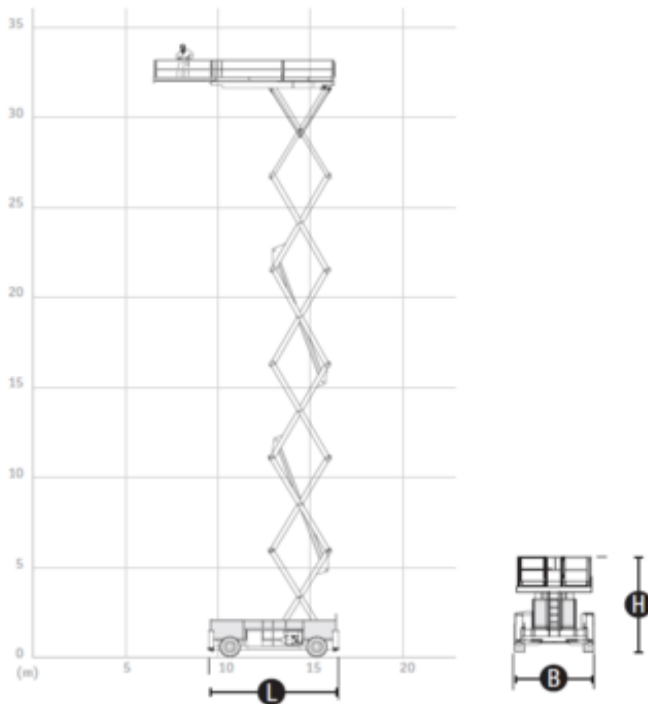

Hollandlift G320DL30S Schaarhoogwerkers

Diesel

Verhuurcode

DSW340

Verhuurklasse

↕ 34

KG 1000

Veiligheidsvoorschriften

Specificaties

Aandrijving (heffen)	Diesel
Aandrijving (rijden)	Diesel
Max. werkhoogte (m)	33.7
Max. platformhoogte (m)	31.7
Max. reikwijdte (m)	
Max. hefcapaciteit (Kg)	1000
Machiegewicht (Kg)	31200
Transport afmetingen (LxBxH)	7.02 x 2.98 x 3.63
Werkbak afmetingen (LxB)	6.66 x 2.8