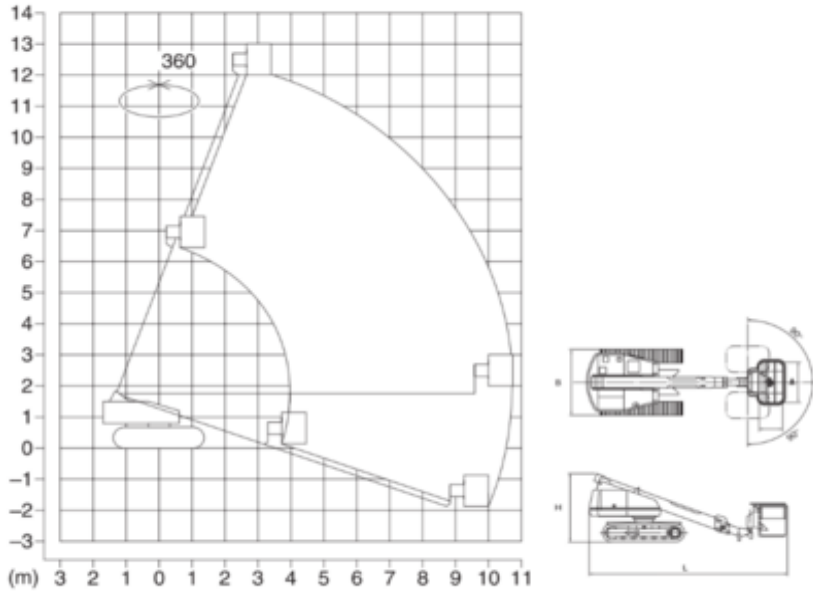

Verhuurcode

DCT140

Verhuurklasse

↕ 14

10.5

KG 450

Veiligheidsvoorschriften

Specificaties

Aandrijving (heffen)	Diesel	Werkbak afmetingen (LxB)	1.83 x 0.91
Aandrijving (rijden)	Diesel	Aanbevolen aantal mensen	2 3
Max. werkhoogte (m)	14.1	Rijden op hoogte	Yes
Max. platformhoogte (m)	12.1	Terrein en banden	Buiten, Rupsband
Max. reikwijdte (m)	10.7	Verbruik (L/u)	7.6
Max. platformbereik (m)	10.7	CO2-uitstoot per uur (Kg)	20.292
Max. hefcapaciteit (Kg)	450		
Machinegewicht (Kg)	6610		
Transport afmetingen (LxBxH)	7.57 x 2.24 x 2.16		