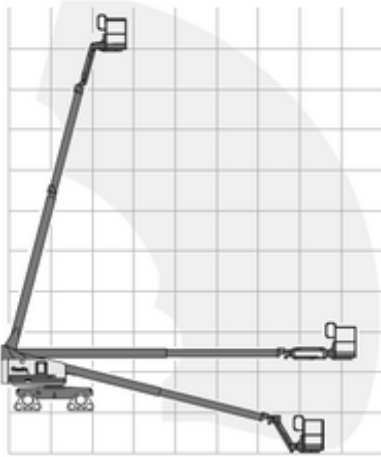

Verhuurcode

DCT160

Verhuurklasse

↕ 16

11

KG 227

Veiligheidsvoorschriften

Specificaties

Aandrijving (heffen)	Elektrisch
Aandrijving (rijden)	Diesel
Max. werkhoogte (m)	15.72
Max. platformhoogte (m)	13.72
Max. reikwijdte (m)	11.2
Max. platformbereik (m)	11.2
Max. hefcapaciteit (Kg)	227
Machinegewicht (Kg)	7910
Transport afmetingen (LxBxH)	8.48 x 2.3 x 2.44

Werkbak afmetingen (LxB)	0.91 x 2.44
Aanbevolen aantal mensen	2
Rijden op hoogte	Yes
Terrein en banden	Buiten, Rupsband