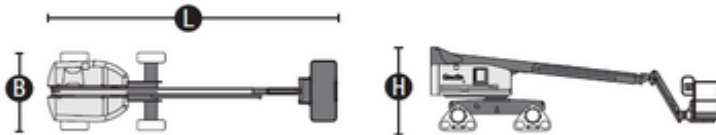

Verhuurcode

DCT160

Verhuurklasse

↕ 16

11

KG 227

Veiligheidsvoorschriften

Specificaties

Aandrijving (heffen)	Elektrisch
Aandrijving (rijden)	Diesel
Max. werkhoogte (m)	15.72
Max. platformhoogte (m)	13.72
Max. reikwijdte (m)	11.2
Max. platformbereik (m)	11.2
Max. hefcapaciteit (Kg)	227
Machinegewicht (Kg)	7910
Transport afmetingen (LxBxH)	8.48 x 2.3 x 2.44

Werkbak afmetingen (LxB)	0.91 x 2.44
Aanbevolen aantal mensen	2
Rijden op hoogte	Yes
Terrein en banden	Buiten, Rupsband