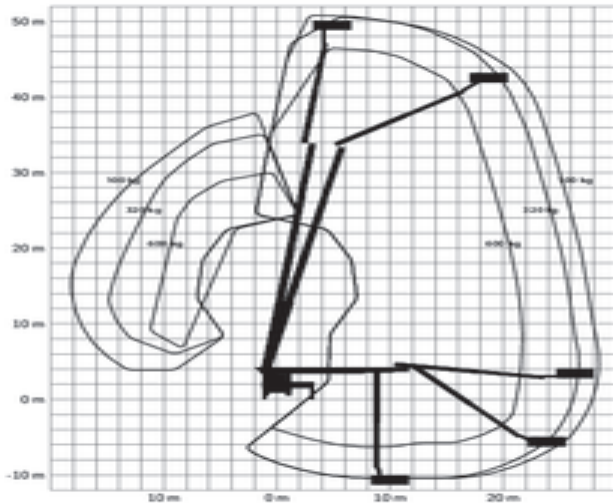

Verhuurcode

DTM510

Verhuurklasse

↕ 51

33

KG 600

Veiligheidsvoorschriften

Specificaties

Aandrijving (heffen)	Diesel
Aandrijving (rijden)	Diesel
Max. werkhoogte (m)	51
Max. platformhoogte (m)	49
Max. reikwijdte (m)	33
Max. platformbereik (m)	33
Max. hefcapaciteit (Kg)	600
Machinegewicht (Kg)	17340
Transport afmetingen (LxBxH)	10.4 x 2.55 x 3.77

Werkbak afmetingen (LxB)	3.77 x 1.07
Aanbevolen aantal mensen	3
Rijden op hoogte	No
Terrein en banden	Buiten, Air filled