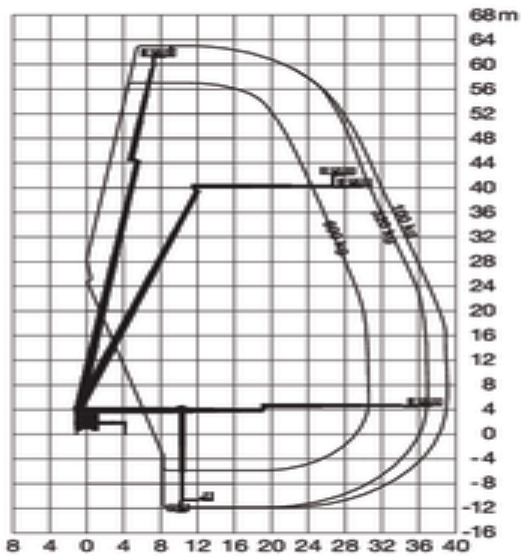

## Specificaties

Aandrijving (heffen)	Diesel
Aandrijving (rijden)	Diesel
Max. werkhogte (m)	63
Max. platformhoogte (m)	61
Max. reikwijdte (m)	39
Max. platformbereik (m)	39
Max. hefcapaciteit (Kg)	600
Machiegewicht (Kg)	30700
Transport afmetingen (LxBxH)	12 x 2.53 x 3.95

Werkbak afmetingen (LxB)	3.82 x 0.97
Aanbevolen aantal mensen	3
Rijden op hoogte	No
Terrein en banden	Buiten, Air filled