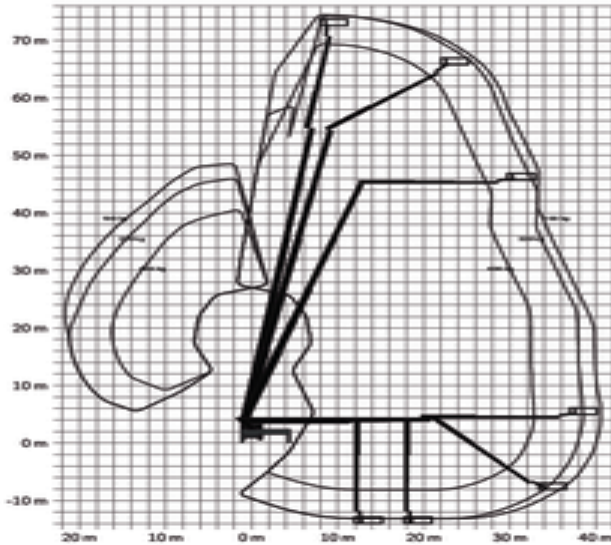

Verhuurcode

DTM750

Verhuurklasse

↕ 75

41

KG 600

Veiligheidsvoorschriften

Specificaties

Aandrijving (heffen)	Diesel
Aandrijving (rijden)	Diesel
Max. werkhoogte (m)	75
Max. platformhoogte (m)	73
Max. reikwijdte (m)	41
Max. platformbereik (m)	41
Max. hefcapaciteit (Kg)	600
Machinegewicht (Kg)	31990
Transport afmetingen (LxBxH)	13.98 x 2.55 x 3.99

Werkbak afmetingen (LxB)	3.77 x 1.07
Aanbevolen aantal mensen	3
Rijden op hoogte	No
Terrein en banden	Buiten, Air filled