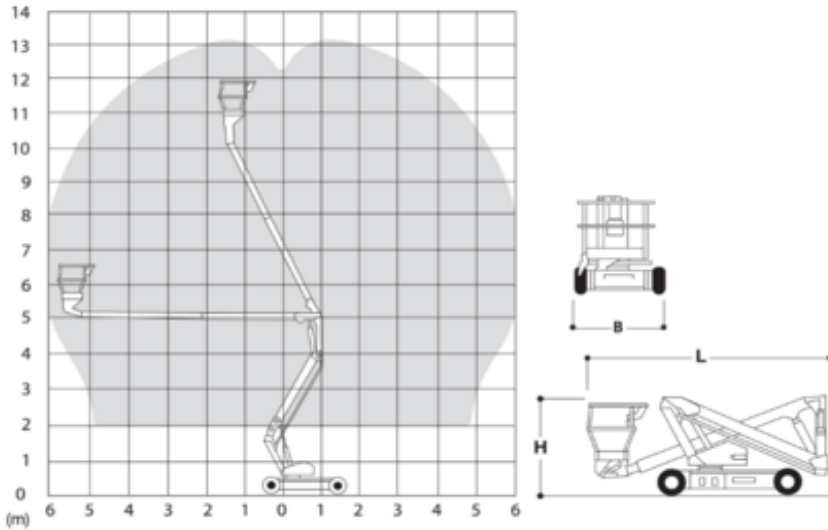

Verhuurcode

EBA135

Verhuurklasse

↕ 13.5

6

KG 215

Veiligheidsvoorschriften

Specificaties

Aandrijving (heffen)	Elektrisch	Transport afmetingen (LxBxH)	4.04 x 1.5 x 2
Aandrijving (rijden)	Elektrisch	Werkbak afmetingen (LxB)	1.2 x 0.6
Max. werkhoogte (m)	13.5	Aanbevolen aantal mensen	1
Max. platformhoogte (m)	11.5	Rijden op hoogte	Yes
Max. reikwijdte (m)	5.9	Oplaadspanning (V)	220-240 V
Max. platformbereik (m)	5.9	Terrein en banden	Binnen, Non-marking Zacht
Up + Over hoogte (m)	4.8	Verbruik (kWh)	8.73
Max. hefcapaciteit (Kg)	215	CO2-uitstoot per uur (Kg)	1.2222
Machinegewicht (Kg)	3850		