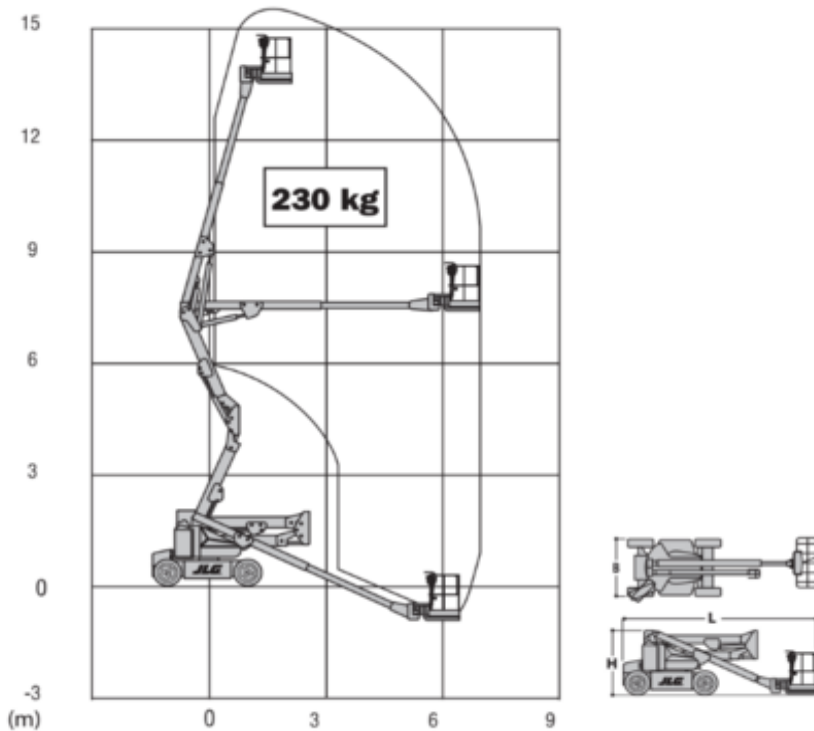

Verhuurcode

EBA155

Verhuurklasse

↕ 15.5

7

KG 200

Veiligheidsvoorschriften

## Specificaties

Aandrijving (heffen)	Elektrisch	Transport afmetingen (LxBxH)	6.45 x 1.75 x 2.01
Aandrijving (rijden)	Elektrisch	Werkbak afmetingen (LxB)	1.52 x 0.76
Max. werkhoogte (m)	15.7	Aanbevolen aantal mensen	2
Max. platformhoogte (m)	13.7	Rijden op hoogte	Yes
Max. reikwijdte (m)	7.2	Oplaadspanning (V)	100-120v 220-240 V
Max. platformbereik (m)	7.2	Terrein en banden	Binnen Buiten, Foam filled
Up + Over hoogte (m)	7.3	Verbruik (kWh)	8.73
Max. hefcapaciteit (Kg)	230	CO2-uitstoot per uur (Kg)	1.2222
Machinegewicht (Kg)	6670		