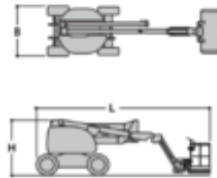

Verhuurcode

DBA160

Verhuurklasse

↕ 16

7.5

KG 227

Veiligheidsvoorschriften

Specificaties

Aandrijving (heffen)	Diesel	Transport afmetingen (LxBxH)	6.58 x 2.36 x 2.27
Aandrijving (rijden)	Diesel	Werkbak afmetingen (LxB)	1.83 x 0.76
Max. werkhogte (m)	15.8	Aanbevolen aantal mensen	2
Max. platformhoogte (m)	13.8	Rijden op hoogte	Yes
Max. reikwijdte (m)	7.5	Terrein en banden	Buiten, Foam filled
Max. platformbereik (m)	7.5	Verbruik (L/u)	7.6
Up + Over hoogte (m)	6.09	CO2-uitstoot per uur (Kg)	20.292
Max. hefcapaciteit (Kg)	250		
Machinegewicht (Kg)	6495