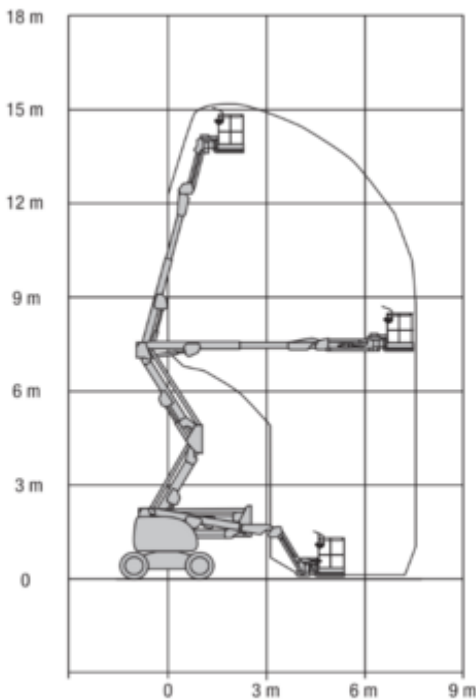

Verhuurcode

DBA160

Verhuurklasse

↕ 16

7.5

KG 227

Veiligheidsvoorschriften

Specificaties

Aandrijving (heffen)	Diesel	Transport afmetingen (LxBxH)	6.58 x 2.36 x 2.27
Aandrijving (rijden)	Diesel	Werkbak afmetingen (LxB)	1.83 x 0.76
Max. werkhogte (m)	15.8	Aanbevolen aantal mensen	2
Max. platformhoogte (m)	13.8	Rijden op hoogte	Yes
Max. reikwijdte (m)	7.5	Terrein en banden	Buiten, Foam filled
Max. platformbereik (m)	7.5	Verbruik (L/u)	7.6
Up + Over hoogte (m)	6.09	CO2-uitstoot per uur (Kg)	20.292
Max. hefcapaciteit (Kg)	250		
Machinegewicht (Kg)	6495		