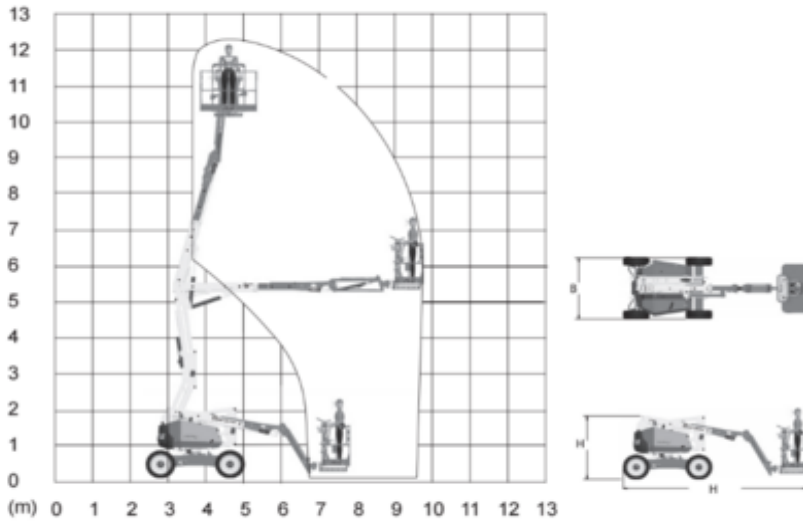

Verhuurcode

DBA125

Verhuurklasse

↕ 12.5

6

KG 227

Veiligheidsvoorschriften

Specificaties

Aandrijving (heffen)	Diesel	Transport afmetingen (LxBxH)	5.52 x 1.93 x 2
Aandrijving (rijden)	Diesel	Werkbak afmetingen (LxB)	1.52 x 0.76
Max. werkhogte (m)	12.3	Aanbevolen aantal mensen	2
Max. platformhoogte (m)	10.3	Rijden op hoogte	Yes
Max. reikwijdte (m)	6.1	Terrein en banden	Buiten, Foam filled
Max. platformbereik (m)	6.1	Verbruik (L/u)	4
Up + Over hoogte (m)	5.18	CO2-uitstoot per uur (Kg)	10.68
Max. hefcapaciteit (Kg)	230		
Machinegewicht (Kg)	4450		